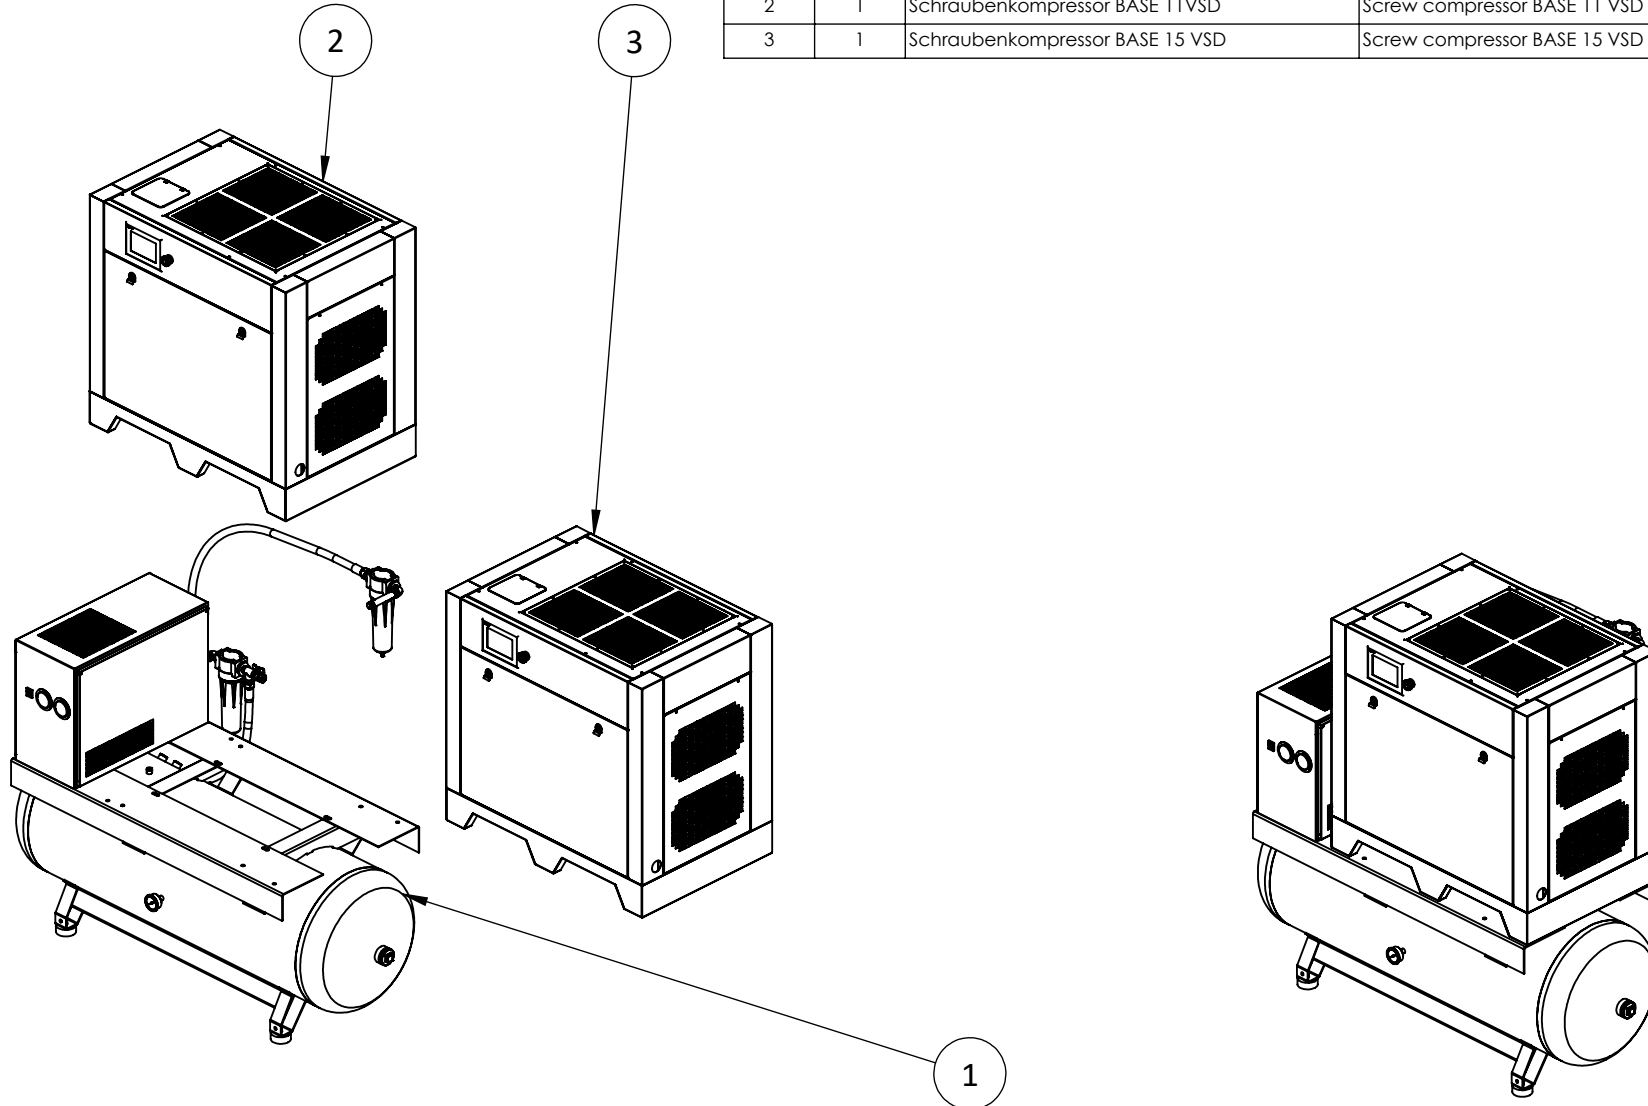

Ersatzteilliste Schraubenkompressor
Spare parts list screw compressor
Liste de pièces détachées compresseur à vis

Z-Nr. 14.11-15.00.01-AD500 Rev. 00

SN: 20230000 - X

BASE 11-15 VSD TD 500

5 - 10 bar

Gepr. 09.02.2024 R.Hoffmann

POS-NR.	MENGE	Bezeichnung	Description	A-Nr./No.
1	1	TD Vorbereitung BASE 11-15 500 AD	TD preparation BASE 11-15 500 AD	93400007
2	1	Schraubenkompressor BASE 11VSD	Screw compressor BASE 11 VSD	91020100.4
3	1	Schraubenkompressor BASE 15 VSD	Screw compressor BASE 15 VSD	91020200.4