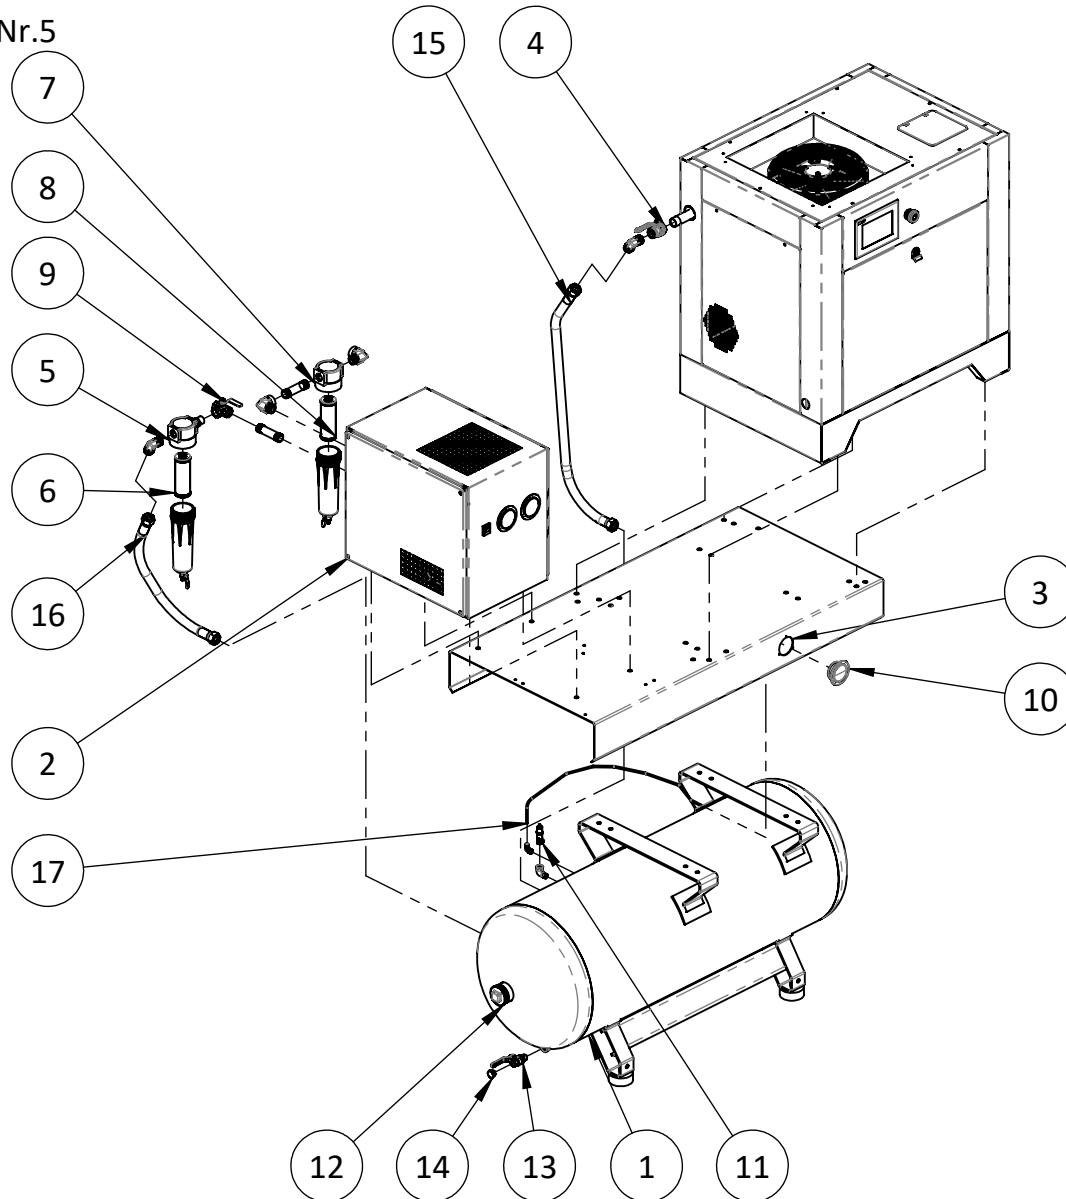

Nr.5

17	1	BA001 PTFE-Schlauch 6x4mm Natur	-BA001 PTFE-hose 6x4mm naturel	12880100
16	1	Flex-Schlauch 650mm DN19xM30x2	Flexible-hose 650mm DN19xM30x2	12880270
15	1	Flex-Schlauch 1150mm DN19xM30x2	Flexible-hose 1150mm DN19xM30x2	12880260
14	1	Verschlussstopfen Außenskrt. G 1_2 Zoll- Messing	Sealing plug O.D. G 1_2 inch-brass	13100822
13	1	Messing Kugelhahn 1_	Brass ball valve G1/2	05019023
12	2	Verschlussstopfen R2 Zoll_VS 20 ST	Sealing plug R2 inch_VS 20 ST	13100824
11	1	Sicherheitsventil 13,8 bar BX3-3_8 Zoll	Safety valve 13,8 bar BX3	08020211
10	1	Einbaumanometer 0-16 bar 63mm	Pressure gauge 0-16 bar 63mm	05028030
9	1	Kugelhahn 3_4 Zoll 3-Wege kpl.	ball valve 3_4 Zoll 3-way cpl.	13100758
8	1	Filterelement Nachfilter 015-S	Fine filter element 015-P	09068030
7	1	Nachfilter S-015 komplett	Fine filter P-015 complete	09060030
6	1	Filterelement Vorfilter 015-P	Filter element pre-filter 015-P	09068020
5	1	Vorfilter P-015 komplett	Pre-filter P-015 complete	09060020
4	1	Kugelhahn 3_4 Zoll	ball valve 3_4 inch	13100750
3	1	Grundplatte BASE VSD 7	Baseplate BASE VSD 7	18000029
2	1	Trockner FD 7.5	Dryer FD 7.5	15990031
1	1	Druckluftbehälter 270L AD2000	Air receiver 270L AD2000	05022702
POS-NR.	MENGE	Bezeichnung	Description	A-Nr./No.