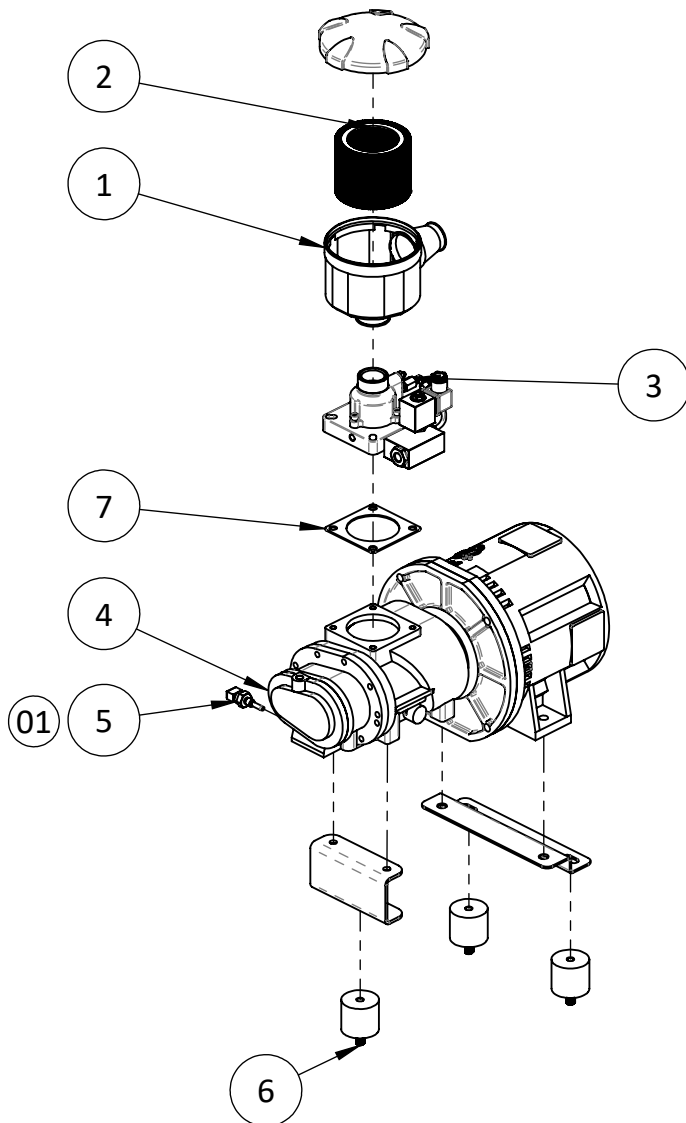

Nr.1

7	1	Flachdichtung 92x92x2	Paper pad 92x92x2	13200490
6	3	Gummipuffer M10	Rubber buffer M10	01550010
5	1	Temperatursensor M10x1, mit Stecker	Temperature sensor M10x1, with plug	08060061
4	1	Motorverdichtereinheit YNT55A_7.5KW	Motor_ air end YNT55A_7.5KW	02600100
3	1	Ansaugregler AIV-25Y-FHD	Suction regulator AIV-25Y-FHD	08010030
2	1	Luftfiltereinsatz 583310	Air filter insert 583310	09018030
1	1	Luftfiltergehäuse kp für Luftfiltereinsatz 583310	Air filter assembly cpl. for Air filter insert 583310	09010030
POS-NR.	MENGE	Bezeichnung	Description	A-Nr./No.

Nr.2

14	1	Mindestdruckventil MPV-20A-R	Minimum pressure valve MPV-20A-R	08070010
13	1	Drucksensor PT-309-16 R0,25	Pressure sensor PT-309-16 R0,25	08040031
12	1	Verschlusschraube Kugelhahn R 1/2	Locking screw ball valve R 1/2	05016010
11	1	Kugelhahn R 1_2 AG - Rp 1_2 IG	Ball valve R 1_2 AG - Rp 1_2 IG	05019029
10	4	Gummipuffer ÖB	Rubber buffer oil tank	01550000
9	1	Ölstandsauge 3_4 Zoll	Oil level glass 3_4 Zoll	05017010
8	1	O-Ring 26x34x4	O ring 26x34x4	13200030
7	1	Verschlusschraube ÖB M24 x 2	Locking screw oil receiver M24x2	05016021
6	1	Sicherheitsventil 13,8 bar BX3-3_8 Zoll	Safety valve 13,8 bar BX3	08020211
5	1	Separatorbox 561018	Separator 561018	09030030
4	1	Ölfilter 56220	Oil filter 56220	09020020
3	1	Multiblock CTV-20A-H	Combination valve CTV-20A-H	08030030
2	1	Flachdichtung 62x62x2_für D30	Flat gasket 62x62x2_for D30	13200010
1	1	Ölbehälter LCN-7-16	Air-oil tank LCN-7-16	05010022
POS-NR.	MENGE	Bezeichnung	Description	A-Nr./No.

Nr.3

POS-NR.	MENGE	Bezeichnung	Description	A-Nr./No.
1	1	Flachdichtung 60x60x2 D42-4xd10x TKD 60	Flat gasket 60x60x2 D42-4xd10x PD 60	13200500
2	1	Gewindeflansch	Threaded flange	13110060
3	1	Rückschlagventil LHY-1-DN1,0	Non-return valve LHY-1-DN1,0	08050100
4	1	Lüfter YSWF68L35P2-360P-300S	Fan YSWF68L35P2-360P-300S	07010230
5	1	Kühler B9560-WXOYL	Radiator B9560-WXOYL	04010400
6	1	Rohrdoppelnippel 1_2 Zoll x145mm	Pipe double nipple 1_2 inch x145mm	13100875