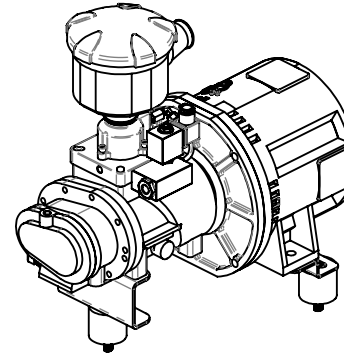

Nr.1

7	1	Flachdichtung 92x92x2	Paper pad 92x92x2	13200490
6	3	Gummipuffer M10	Rubber buffer M10	01550010
5	1	Temperatursensor M10x1, mit Stecker	Temperature sensor M10x1, with plug	08060061
4	1	Motorverdichtereinheit YNT55A_7.5KW	Motor_ air end YNT55A_7.5KW	02600100
3	1	Ansaugregler AIV-25Y-FHD	Suction regulator AIV-25Y-FHD	08010030
2	1	Luftfiltereinsatz 583310	Air filter insert 583310	09018030
1	1	Luftfiltergehäuse kp für Luftfiltereinsatz 583310	Air filter assembly cpl. for Air filter insert 583310	09010030
POS-NR.	MENGE	Bezeichnung	Description	A-Nr./No.

Nr.2

14	1	Mindestdruckventil MPV-20A-R	Minimum pressure valve MPV-20A-R	08070010
13	1	Drucksensor PT-309-16 R0,25	Pressure sensor PT-309-16 R0,25	08040031
12	1	Verschlusschraube Kugelhahn R 1/2	Locking screw ball valve R 1/2	05016010
11	1	Kugelhahn R 1_2 AG - Rp 1_2 IG	Ball valve R 1_2 AG - Rp 1_2 IG	05019029
10	4	Gummipuffer ÖB	Rubber buffer oil tank	01550000
9	1	Ölstandsauge 3_4 Zoll	Oil level glass 3_4 Zoll	05017010
8	1	O-Ring 26x34x4	O ring 26x34x4	13200030
7	1	Verschlusschraube ÖB M24 x 2	Locking screw oil receiver M24x2	05016021
6	1	Sicherheitsventil 13,8 bar BX3-3_8 Zoll	Safety valve 13,8 bar BX3	08020211
5	1	Separatorbox 561018	Separator 561018	09030030
4	1	Ölfilter 56220	Oil filter 56220	09020020
3	1	Multiblock CTV-20A-H	Combination valve CTV-20A-H	08030030
2	1	Flachdichtung 62x62x2_für D30	Flat gasket 62x62x2_for D30	13200010
1	1	Ölbehälter LCN-7-16	Air-oil tank LCN-7-16	05010022
POS-NR.	MENGE	Bezeichnung	Description	A-Nr./No.

Nr.3

POS-NR.	MENGE	Bezeichnung	Description	A-Nr./No.
1	1	Flachdichtung 60x60x2 D42-4xd10x TKD 60	Flat gasket 60x60x2 D42-4xd10x PD 60	13200500
2	1	Gewindeflansch	Threaded flange	13110060
3	1	Rückschlagventil LHY-1-DN1,0	Non-return valve LHY-1-DN1,0	08050100
4	1	Lüfter YSWF68L35P2-360P-300S	Fan YSWF68L35P2-360P-300S	07010230
5	1	Kühler B9560-WXOYL	Radiator B9560-WXOYL	04010400
6	1	Rohrdoppelnippel 1_2 Zoll x145mm	Pipe double nipple 1_2 inch x145mm	13100875