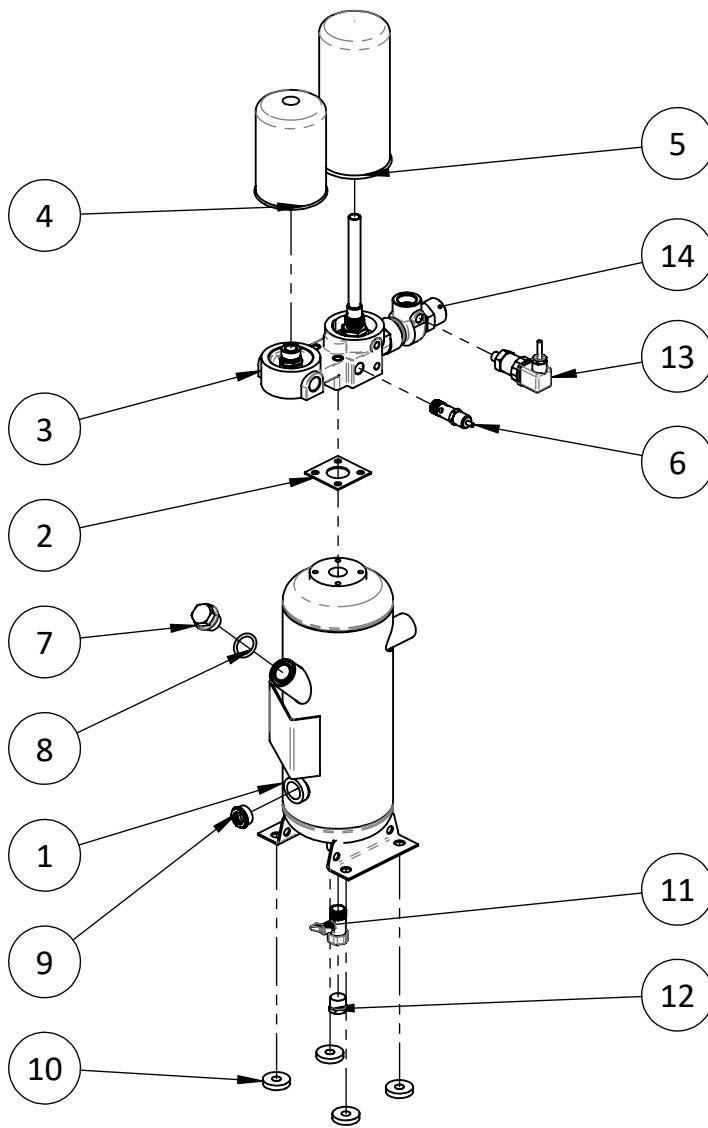

Nr.1

7	1	Flachdichtung 92x92x2	Paper pad 92x92x2	13200490
6	3	Gummipuffer M10	Rubber buffer M10	01550010
5	1	Temperatursensor M10x1, mit Stecker	Temperature sensor M10x1, with plug	08060061
4	1	Motorverdichtereinheit YNT55A_7.5KW	Motor_ air end YNT55A_7.5KW	02600100
3	1	Ansaugregler AIV-25Y-FHD	Suction regulator AIV-25Y-FHD	08010030
2	1	Luftfiltereinsatz 583310	Air filter insert 583310	09018030
1	1	Luftfiltergehäuse kp für Luftfiltereinsatz 583310	Air filter assembly cpl. for Air filter insert 583310	09010030
POS-NR.	MENGE	Bezeichnung	Description	A-Nr./No.

Nr.2

14	1	Mindestdruckventil MPV-20A-R	Minimum pressure valve MPV-20A-R	08070010
13	1	Drucksensor PT-309-16 R0,25	Pressure sensor PT-309-16 R0,25	08040031
12	1	Verschlusschraube Kugelhahn R 1/2	Locking screw ball valve R 1/2	05016010
11	1	Kugelhahn R 1_2 AG - Rp 1_2 IG	Ball valve R 1_2 AG - Rp 1_2 IG	05019029
10	4	Gummipuffer ÖB	Rubber buffer oil tank	01550000
9	1	Ölstandsauge 3_4 Zoll	Oil level glass 3_4 Zoll	05017010
8	1	O-Ring 26x34x4	O ring 26x34x4	13200030
7	1	Verschlusschraube ÖB M24 x 2	Locking screw oil receiver M24x2	05016021
6	1	Sicherheitsventil 13,8 bar BX3-3_8 Zoll	Safety valve 13,8 bar BX3	08020211
5	1	Separatorbox 561018	Separator 561018	09030030
4	1	Ölfilter 56220	Oil filter 56220	09020020
3	1	Multiblock CTV-20A-H	Combination valve CTV-20A-H	08030030
2	1	Flachdichtung 62x62x2_für D30	Flat gasket 62x62x2_for D30	13200010
1	1	Ölbehälter LCN-7-16	Air-oil tank LCN-7-16	05010022
POS-NR.	MENGE	Bezeichnung	Description	A-Nr./No.

Nr.3

POS-NR.	MENGE	Bezeichnung	Description	A-Nr./No.
1	1	Flachdichtung 60x60x2 D42-4xd10x TKD 60	Flat gasket 60x60x2 D42-4xd10x PD 60	13200500
2	1	Gewindeflansch	Threaded flange	13110060
3	1	Rückschlagventil LHY-1-DN1,0	Non-return valve LHY-1-DN1,0	08050100
4	1	Lüfter YSWF68L35P2-360P-300S	Fan YSWF68L35P2-360P-300S	07010230
5	1	Kühler B9560-WXOYL	Radiator B9560-WXOYL	04010400
6	1	Rohrdoppelnippel 1_2 Zoll x145mm	Pipe double nipple 1_2 inch x145mm	13100875