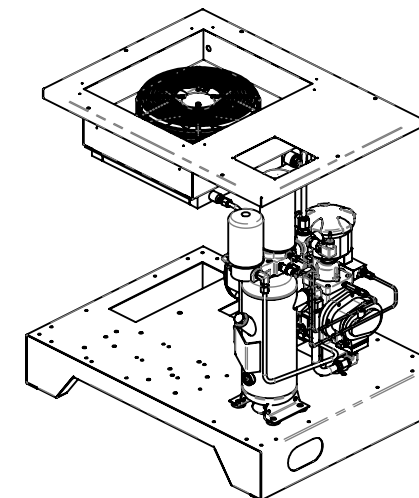

Nr.1

7	1	Flachdichtung 92x92x2	Paper pad 92x92x2	13200490
6	3	Gummipuffer M10	Rubber buffer M10	01550010
5	1	Temperatursensor M10x1, mit Stecker	Temperature sensor M10x1, with plug	08060061
4	1	Motorverdichtereinheit YNT55A_7.5KW	Motor_ air end YNT55A_7.5KW	02600100
3	1	Ansaugregler AIV-25Y-FHD	Suction regulator AIV-25Y-FHD	08010030
2	1	Luftfiltereinsatz 583310	Air filter insert 583310	09018030
1	1	Luftfiltergehäuse kp für Luftfiltereinsatz 583310	Air filter assembly cpl. for Air filter insert 583310	09010030
POS-NR.	MENGE	Bezeichnung	Description	A-Nr./No.

Nr.2

14	1	Mindestdruckventil MPV-20A-R	Minimum pressure valve MPV-20A-R	08070010
13	1	Drucksensor PT-309-16 R0,25	Pressure sensor PT-309-16 R0,25	08040031
12	1	Verschlusschraube Kugelhahn R 1/2	Locking screw ball valve R 1/2	05016010
11	1	Kugelhahn R 1_2 AG - Rp 1_2 IG	Ball valve R 1_2 AG - Rp 1_2 IG	05019029
10	4	Gummipuffer ÖB	Rubber buffer oil tank	01550000
9	1	Ölstandsauge 3_4 Zoll	Oil level glass 3_4 Zoll	05017010
8	1	O-Ring 26x34x4	O ring 26x34x4	13200030
7	1	Verschlusschraube ÖB M24 x 2	Locking screw oil receiver M24x2	05016021
6	1	Sicherheitsventil 13,8 bar BX3-3_8 Zoll	Safety valve 13,8 bar BX3	08020211
5	1	Separatorbox 561018	Separator 561018	09030030
4	1	Ölfilter 56220	Oil filter 56220	09020020
3	1	Multiblock CTV-20A-H	Combination valve CTV-20A-H	08030030
2	1	Flachdichtung 62x62x2_für D30	Flat gasket 62x62x2_for D30	13200010
1	1	Ölbehälter LCN-7-16	Air-oil tank LCN-7-16	05010022
POS-NR.	MENGE	Bezeichnung	Description	A-Nr./No.

Nr.3

POS-NR.	MENGE	Bezeichnung	Description	A-Nr./No.
1	1	Flachdichtung 60x60x2 D42-4xd10x TKD 60	Flat gasket 60x60x2 D42-4xd10x PD 60	13200500
2	1	Gewindeflansch	Threaded flange	13110060
3	1	Rückschlagventil LHY-1-DN1,0	Non-return valve LHY-1-DN1,0	08050100
4	1	Lüfter YSWF68L35P2-360P-300S	Fan YSWF68L35P2-360P-300S	07010230
5	1	Kühler B9560-WXOYL	Radiator B9560-WXOYL	04010400
6	1	Rohrdoppelnippel 1_2 Zoll x145mm	Pipe double nipple 1_2 inch x145mm	13100875