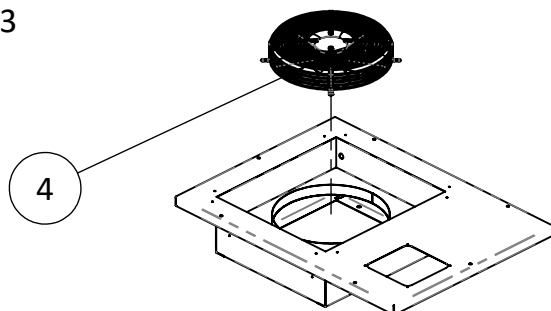

Nr.3

POS-NR.	MENGE	Bezeichnung	Description	A-Nr./No.
1	1	Flachdichtung 60x60x2 D42-4xd10x TKD 60	Flat gasket 60x60x2 D42-4xd10x PD 60	13200500
2	1	Gewindeflansch	Threaded flange	13110060
3	1	Rückschlagventil LHY-1-DN1,0	Non-return valve LHY-1-DN1,0	08050100
4	1	Lüfter YSWF68L35P2-360P-300S	Fan YSWF68L35P2-360P-300S	07010230
5	1	Kühler B9560-WXOYL	Radiator B9560-WXOYL	04010400
6	1	Rohrdoppelnippel 1_2 Zoll x145mm	Pipe double nipple 1_2 inch x145mm	13100875