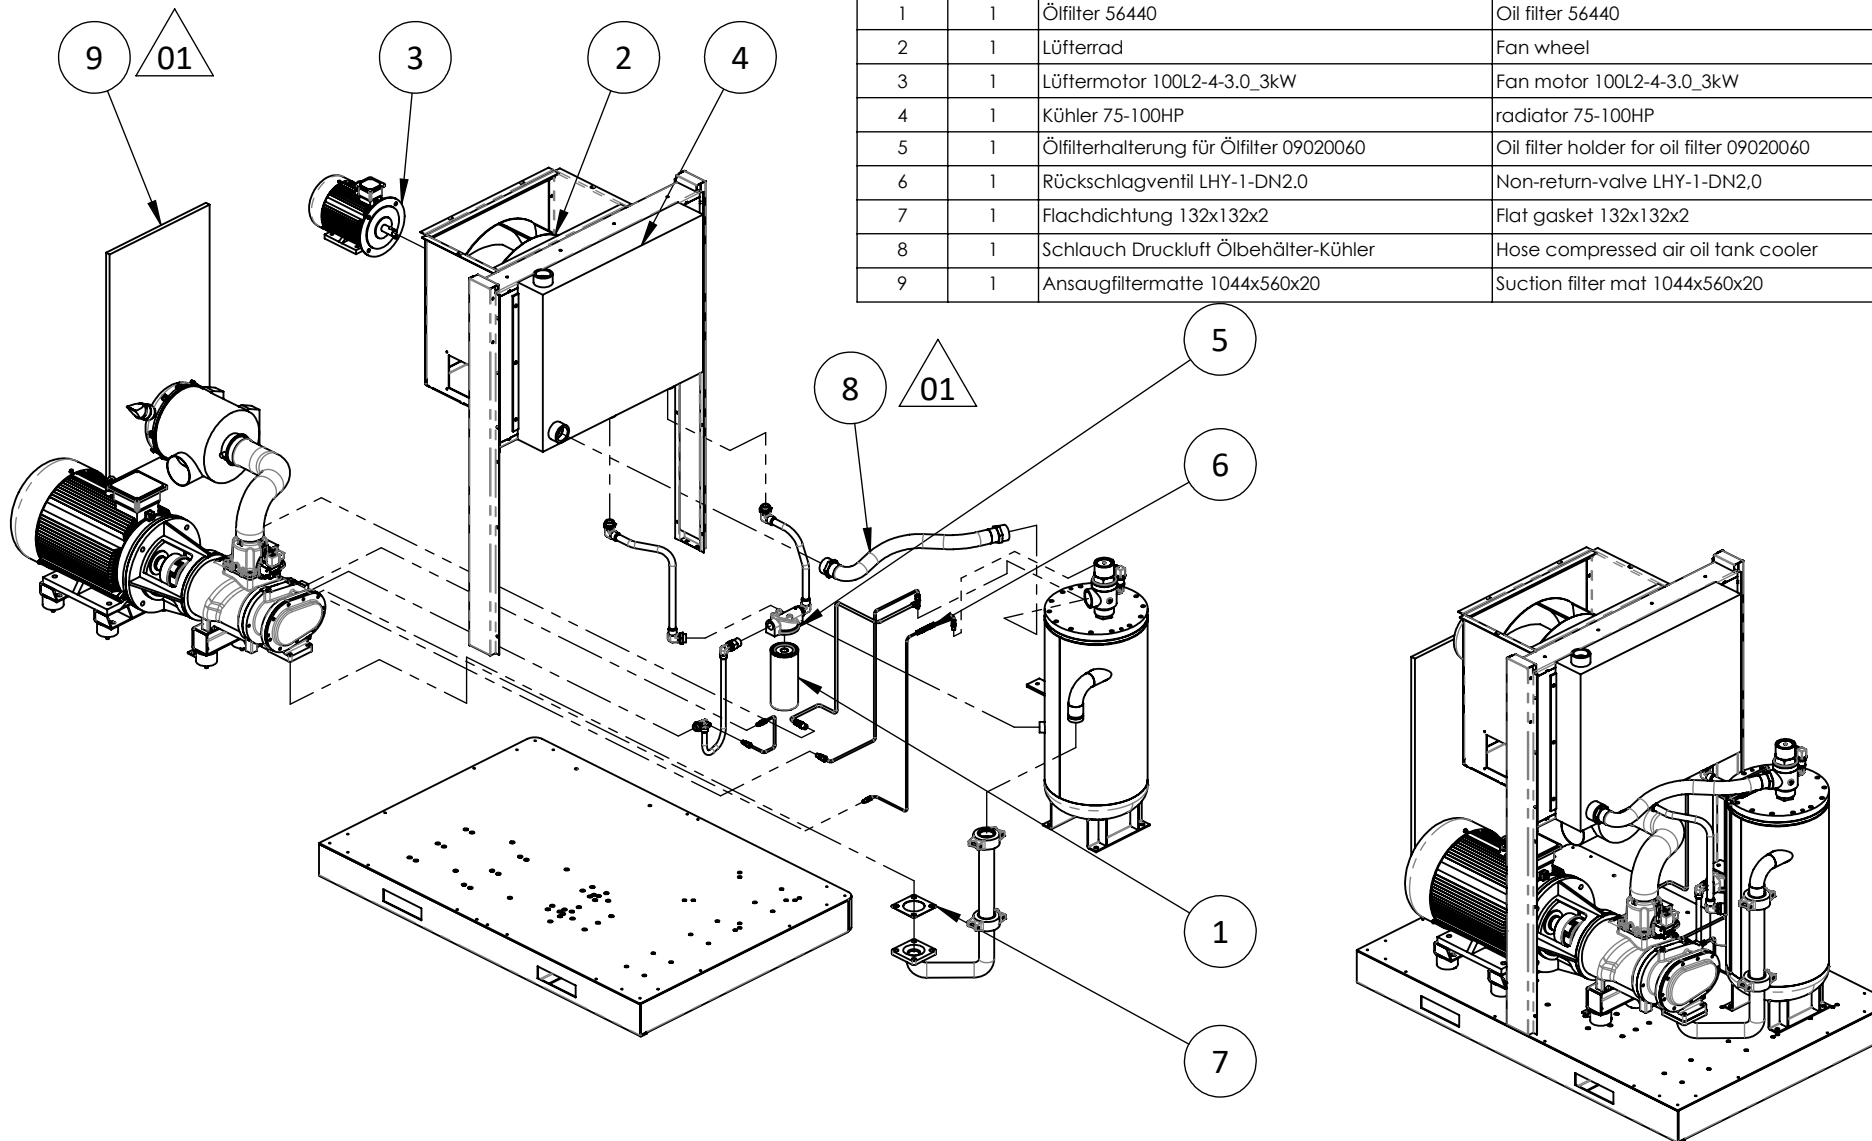

STRONG 55 VARIO

7 - 10 bar

POS-NR.	MENGE	Bezeichnung	Description	A-Nr./No.
1	1	Ölfiter 56440	Oil filter 56440	09020050
2	1	Lüfferrad	Fan wheel	07043070
3	1	Lüftermotor 100L2-4-3.0_3kW	Fan motor 100L2-4-3.0_3kW	07033070
4	1	Kühler 75-100HP	radiator 75-100HP	04010160
5	1	Ölfiterhalterung für Ölfiter 09020060	Oil filter holder for oil filter 09020060	08080060
6	1	Rückschlagventil LHY-1-DN2.0	Non-return-valve LHY-1-DN2,0	08050130
7	1	Flachdichtung 132x132x2	Flat gasket 132x132x2	13200140
8	1	Schlauch Druckluft Ölbehälter-Kühler	Hose compressed air oil tank cooler	12203070
9	1	Ansaugfiltermatte 1044x560x20	Suction filter mat 1044x560x20	09050007