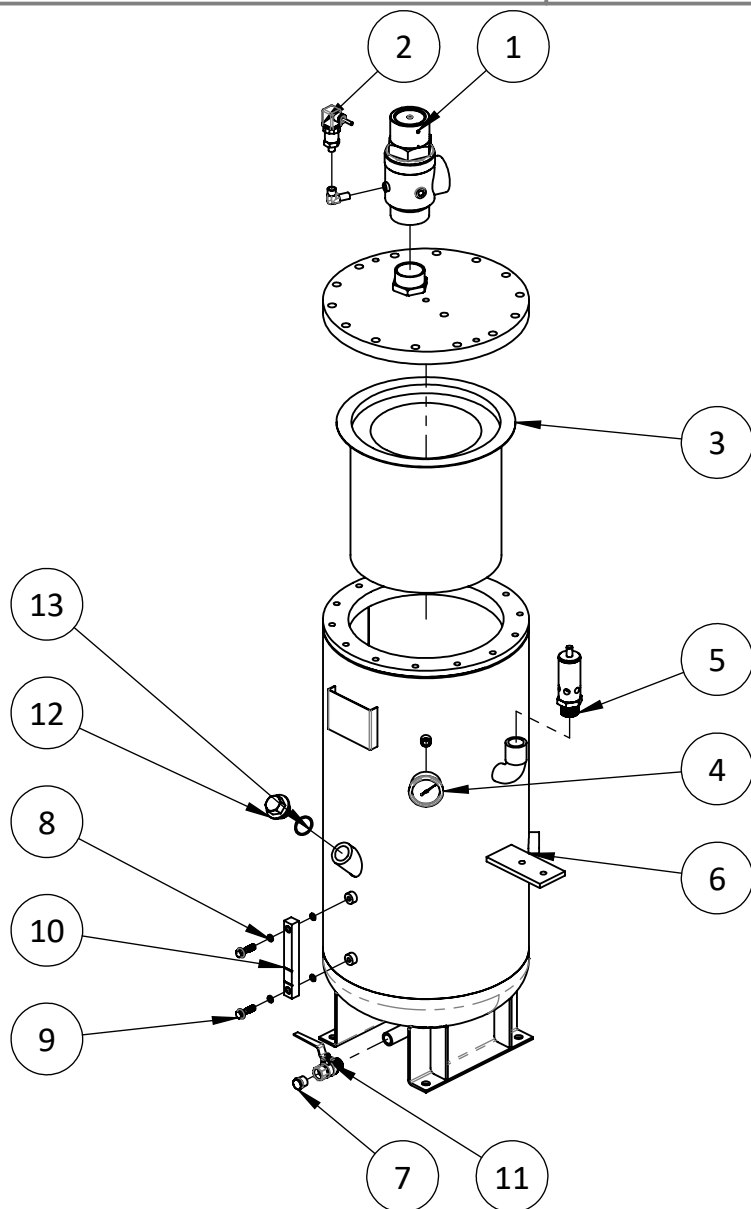

POS-NR.	MENGE	Bezeichnung	Description	A-Nr./No.
1	1	PM-Motor 55 kW	PM-Motor 55 kW	03003070
2	1	Kupplung XL7-D120_55-55	Coupling assembly XL7-D120_55-55	03051080
3	1	Kupplungselement GR55-70	Coupling element GR55-70	03058050
4	1	Kupplungsgehäuse	Center bay	03511130
5	1	Luftfilter kpl._für Ersatzteilzeichnung	Air filter for spareparts drawing	09010091
6	1	Luftfiltereinsatz P626096	Air filter core P626096	09018081
7	1	Ansaugregler JIV-85B-W	Suction regulator JIV-85B-W	08010091
8	1	Verdichterstufe AC-600R	Air end AC-600R	02000110
9	1	Temperatursensor R1_4 L=4.0MHC	Temperature sensor R1_4 L=4.0MHC	08060041
10	6	Gummipuffer D85x52_M12	Rubber buffers D85x52_M12	01550020
11	1	Ansaugschlauch	Intake pipe	12880320

POS-NR.	MENGE	Bezeichnung	Description	A-Nr./No.
1	1	Mindestdruckventil MPV-50A-Y	Minimum pressure valve MPV-50A-Y	08070050
2	1	Drucksensor PT-309-16 R0,25	Pressure sensor PT-309-16 R0,25	08040031
3	1	Separatorbox 5631117300	Separator 5631117300	09030090
4	1	Manometer 0 - 1,6 MPa, R 0,25, Glycerin	Pressure gauge 0 - 1,6 MPa, R 0,25, Glycerin	05018040
5	1	Sicherheitsventil 13,8 bar CAXL8-2.5-1Zoll	Safety valve 13,8 bar CAXL8-2.5-1Zoll	08020152
6	1	Ölbehälter LCN-112-12,5	Oil receiver LCN-112-12,5	05010091
7	1	Verschlusschraube Kugelhahn R 1/2	Locking screw ball valve R 1/2	05016010
8	4	Dichtring 14x10,2x1,9	Sealing ring 14x10,2x1,9	13200020
9	2	Hohlschraube ÖB, M10x35	Banjo bolt oil level glass, M10x35	05017050
10	1	Ölstandsauge 40HP	Oil level glas 40HP	05017060
11	1	Kugelhahn R 1/2 (AG) - Rp 1/2 (IG)	Ball valve R 1/2 (AG) - Rp 1/2 (IG)	05019010
12	1	Verschlusschraube ÖB M33x1,5	Screw closure oil receiver M33x1,5	05016050
13	1	O-Ring 34x3	O-ring 34x3	13200100