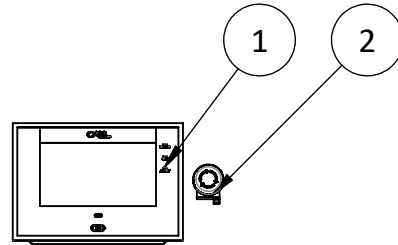

Ersatzteilliste Schraubenkompressor
 Spare parts list screw compressor
 Liste de pièces détachées compresseur à vis

Z-Nr. 15.55.00.01 Rev. 01

SN: 20220000 - X

STRONG 55 VARIO

7 - 10 bar

POS-NR.	MENGE	Bezeichnung	Description	A-Nr./No.
1	1	Steuerung C80	Controller C80	06016015
2	1	Not-Aus-Schalter	Emergency button	06401010
3	1	Frequenzumrichter MD500ET55G	Inverter MD500ET55G	06020041
4	1	Frequenzumrichter MD310T3,7B	Inverter MD310T3,7B	06020051
5	1	Trafo BK-100VA 400/210/20V	Transformer BK-100VA 400/210/20V	06040020