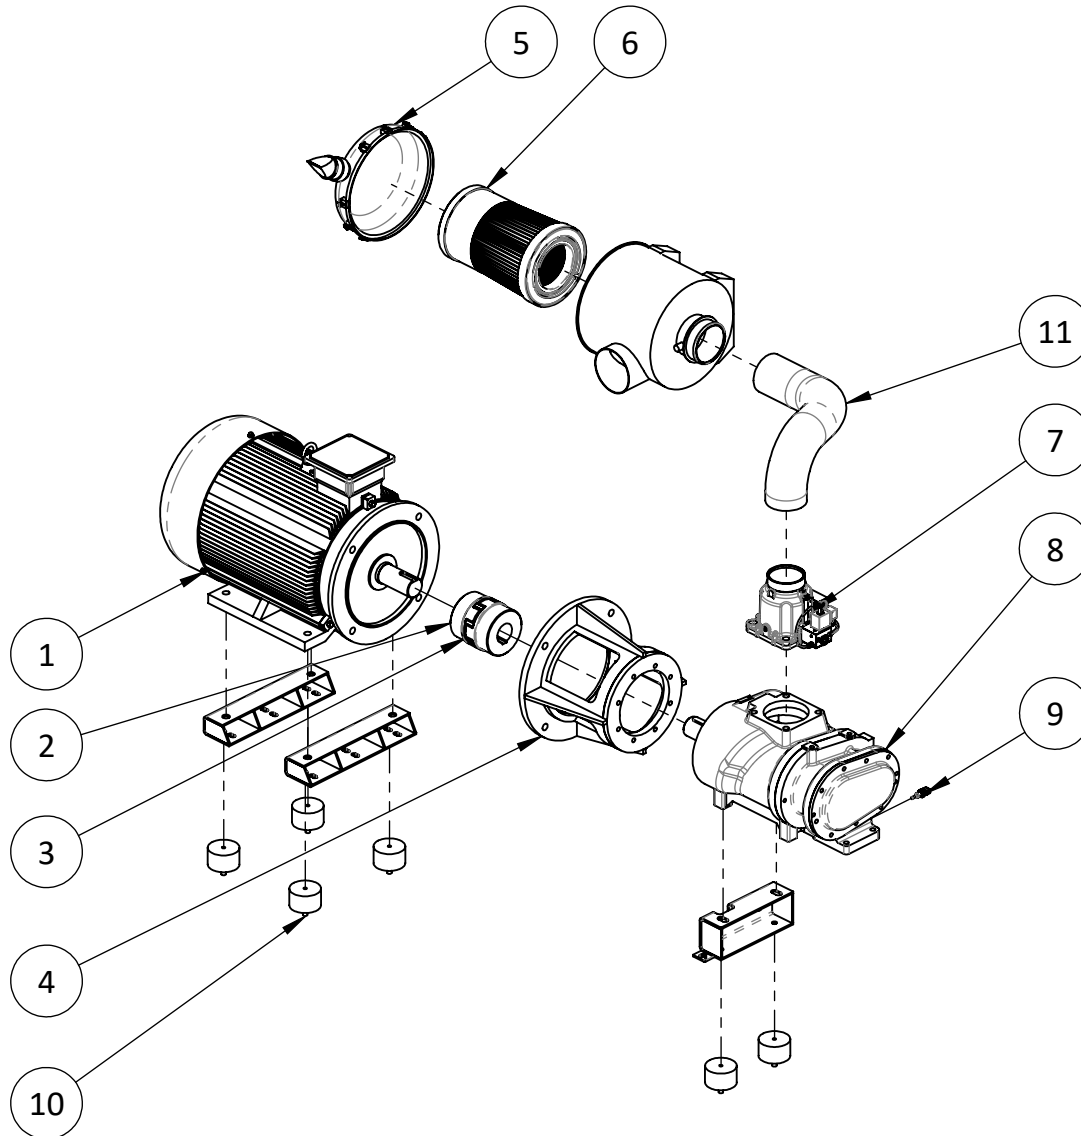

POS-NR.	MENGE	Bezeichnung	Description	A-Nr./No.
1	1	PM-Motor 55 kW	PM-Motor 55 kW	03003070
2	1	Kupplung XL7-D120_55-55	Coupling assembly XL7-D120_55-55	03051080
3	1	Kupplungselement GR55-70	Coupling element GR55-70	03058050
4	1	Kupplungsgehäuse	Center bay	03511130
5	1	Luftfilter kpl._für Ersatzteilzeichnung	Air filter for spareparts drawing	09010091
6	1	Luftfiltereinsatz P626096	Air filter core P626096	09018081
7	1	Ansaugregler JIV-85B-W	Suction regulator JIV-85B-W	08010091
8	1	Verdichterstufe AC-600R	Air end AC-600R	02000110
9	1	Temperatursensor R1_4 L=4.0MHC	Temperature sensor R1_4 L=4.0MHC	08060041
10	6	Gummipuffer D85x52_M12	Rubber buffers D85x52_M12	01550020
11	1	Ansaugschlauch	Intake pipe	12880320

POS-NR.	MENGE	Bezeichnung	Description	A-Nr./No.
1	1	Mindestdruckventil MPV-50A-Y	Minimum pressure valve MPV-50A-Y	08070050
2	1	Drucksensor PT-309-16 R0,25	Pressure sensor PT-309-16 R0,25	08040031
3	1	Separatorbox 5631117300	Separator 5631117300	09030090
4	1	Manometer 0 - 1,6 MPa, R 0,25, Glycerin	Pressure gauge 0 - 1,6 MPa, R 0,25, Glycerin	05018040
5	1	Sicherheitsventil 13,8 bar CAXL8-2.5-1Zoll	Safety valve 13,8 bar CAXL8-2.5-1Zoll	08020152
6	1	Ölbehälter LCN-112-12,5	Oil receiver LCN-112-12,5	05010091
7	1	Verschlusschraube Kugelhahn R 1/2	Locking screw ball valve R 1/2	05016010
8	4	Dichtring 14x10,2x1,9	Sealing ring 14x10,2x1,9	13200020
9	2	Hohlschraube ÖB, M10x35	Banjo bolt oil level glass, M10x35	05017050
10	1	Ölstandsauge 40HP	Oil level glas 40HP	05017060
11	1	Kugelhahn R 1/2 (AG) - Rp 1/2 (IG)	Ball valve R 1/2 (AG) - Rp 1/2 (IG)	05019010
12	1	Verschlusschraube ÖB M33x1,5	Screw closure oil receiver M33x1,5	05016050
13	1	O-Ring 34x3	O-ring 34x3	13200100