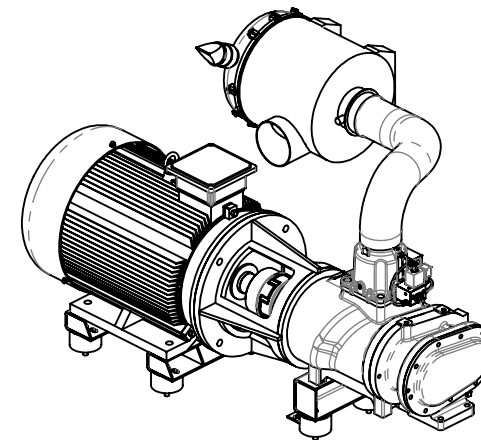

POS-NR.	MENGE	Bezeichnung	Description	A-Nr./No.
1	1	PM-Motor 55 kW	PM-Motor 55 kW	03003070
2	1	Kupplung XL7-D120_55-55	Coupling assembly XL7-D120_55-55	03051080
3	1	Kupplungselement GR55-70	Coupling element GR55-70	03058050
4	1	Kupplungsgehäuse	Center bay	03511130
5	1	Luftfilter kpl._für Ersatzteilzeichnung	Air filter for spareparts drawing	09010091
6	1	Luftfiltereinsatz P626096	Air filter core P626096	09018081
7	1	Ansaugregler JIV-85B-W	Suction regulator JIV-85B-W	08010091
8	1	Verdichterstufe AC-600R	Air end AC-600R	02000110
9	1	Temperatursensor R1_4 L=4.0MHC	Temperature sensor R1_4 L=4.0MHC	08060041
10	6	Gummipuffer D85x52_M12	Rubber buffers D85x52_M12	01550020
11	1	Ansaugschlauch	Intake pipe	12880320

POS-NR.	MENGE	Bezeichnung	Description	A-Nr./No.
1	1	Mindestdruckventil MPV-50A-Y	Minimum pressure valve MPV-50A-Y	08070050
2	1	Drucksensor PT-309-16 R0,25	Pressure sensor PT-309-16 R0,25	08040031
3	1	Separatorbox 5631117300	Separator 5631117300	09030090
4	1	Manometer 0 - 1,6 MPa, R 0,25, Glycerin	Pressure gauge 0 - 1,6 MPa, R 0,25, Glycerin	05018040
5	1	Sicherheitsventil 13,8 bar CAXL8-2.5-1Zoll	Safety valve 13,8 bar CAXL8-2.5-1Zoll	08020152
6	1	Ölbehälter LCN-112-12,5	Oil receiver LCN-112-12,5	05010091
7	1	Verschlusschraube Kugelhahn R 1/2	Locking screw ball valve R 1/2	05016010
8	4	Dichtring 14x10,2x1,9	Sealing ring 14x10,2x1,9	13200020
9	2	Hohlschraube ÖB, M10x35	Banjo bolt oil level glass, M10x35	05017050
10	1	Ölstandsauge 40HP	Oil level glas 40HP	05017060
11	1	Kugelhahn R 1/2 (AG) - Rp 1/2 (IG)	Ball valve R 1/2 (AG) - Rp 1/2 (IG)	05019010
12	1	Verschlusschraube ÖB M33x1,5	Screw closure oil receiver M33x1,5	05016050
13	1	O-Ring 34x3	O-ring 34x3	13200100