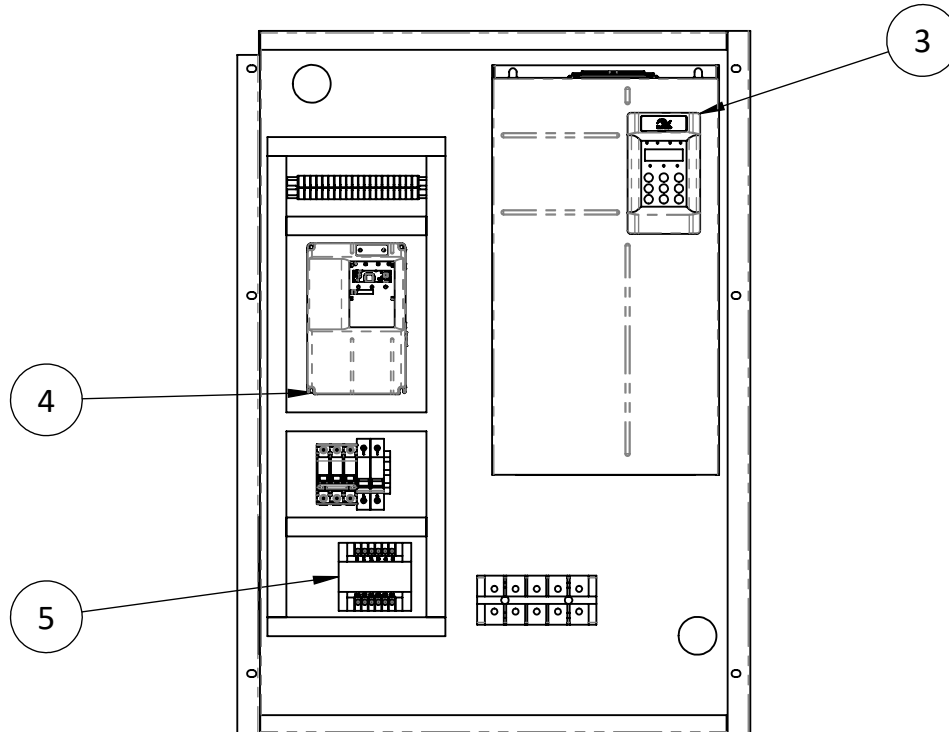

Ersatzteilliste Schraubenkompressor
 Spare parts list screw compressor
 Liste de pièces détachées compresseur à vis

Z-Nr. 15.55.00.01 Rev. 01

SN: 20220000 - X

STRONG 55 VARIO

7 - 10 bar

POS-NR.	MENGE	Bezeichnung	Description	A-Nr./No.
1	1	Steuerung C80	Controller C80	06016015
2	1	Not-Aus-Schalter	Emergency button	06401010
3	1	Frequenzumrichter MD500ET55G	Inverter MD500ET55G	06020041
4	1	Frequenzumrichter MD310T3,7B	Inverter MD310T3,7B	06020051
5	1	Trafo BK-100VA 400/210/20V	Transformer BK-100VA 400/210/20V	06040020