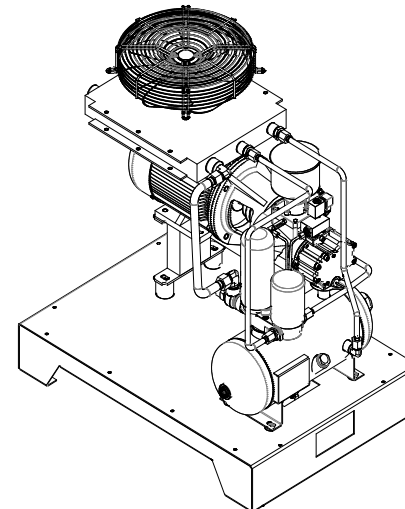

STRONG 7 VARIO

7-10 bar

SN: 20160000 - 20184524

Nr.1

	Gummipuffer	
1-1	Rubber buffers	01550010
	Tampons en caoutchouc	
	PM-Synchronmotor	
1-3	Synchronous PM motor	03003090
	PM moteur synchrone	
	Kupplung	
1-4	Coupling	03053090
	Accouplement	
	Kupplungselement	
1-5	Coupling element	03058090
	Element d'accouplement	
	Luftfilter	
1-7	Air filter	09010030
	Filtre à air	
	Luftfiltereinsatz	
1-7a	Air filter element	09018030
	Élément filtrant	
	Ansaugregler	
1-8	Suction regulator	08010030
	Régulateur d'aspiration	
	Verdichterstufe	
1-9	Air end	02000020
	Bloc vis	
	Wellendichtsatz	
1-9a	Shaft seal set	55020010
	Kit joint d'arbre	
	Temperatursensor	
1-10	Temperature sensor	08060040
	Capteur de température	

STRONG 7 VARIO

7-10 bar

SN: 20160000 - 20184524

Nr.2

Ölbehälter	
2-3 Oil receiver	05010030
Réservoir d'huile	
O-Ring	
2-4 O ring	13200030
Joint O	
Verschlusschraube ÖB	
2-5 Screw closure oil receiver	05016020
Vis de blocage réservoir	
Ölstandsaug	
2-6 Oil level glass	05017030
Jauge de niveau d'huile	
2-8 Multiblock	08030030
Combination valve	
Ölfilter	
2-9 Oil filter	09020020
Filtre à huile	
Ölabscheider	
2-10 Separator	09030030
Déshuileur	
Drucksensor	
2-11 Pressure sensor	08040030
Capteur de pression	
Sichterheitsventil	
2-13 Safety valve	08020050
Vanne de sécurité	

STRONG 7 VARIO

7-10 bar

SN: 20160000 - 20184524

Nr.3

3-9	Kühler Radiator Radiateur Lüfter	04010030
3-10	Fan Ventilateur	07013090
3-18	Rückschlagventil Non-return valve Clapet anti retour	08050010

STRONG 7 VARIO

7-10 bar

SN: 20160000 - 20184524

Nr.4

	Frequenzumrichter	
4-3	Inverter Variateur	06023090
	Not-Aus-Schalter	
4-4	Emergency button Bouton arrêt d'urgence	06401010
	Steuerung	
4-5	Controller Commande	06016011
	Sicherungsautomat	
4-9	Circuit breaker	06050120
	Sicherungshalter	
4-10	Fuse holder	06050020
	Sicherung	
4-10a	Fuse	06050071
	Leistungsschutz	
4-11	Contacteur	06030010
	Stromwandler	
4-12	Current transformer	06070010
	Trafo	
4-13	Transformer Transformateur	06040020