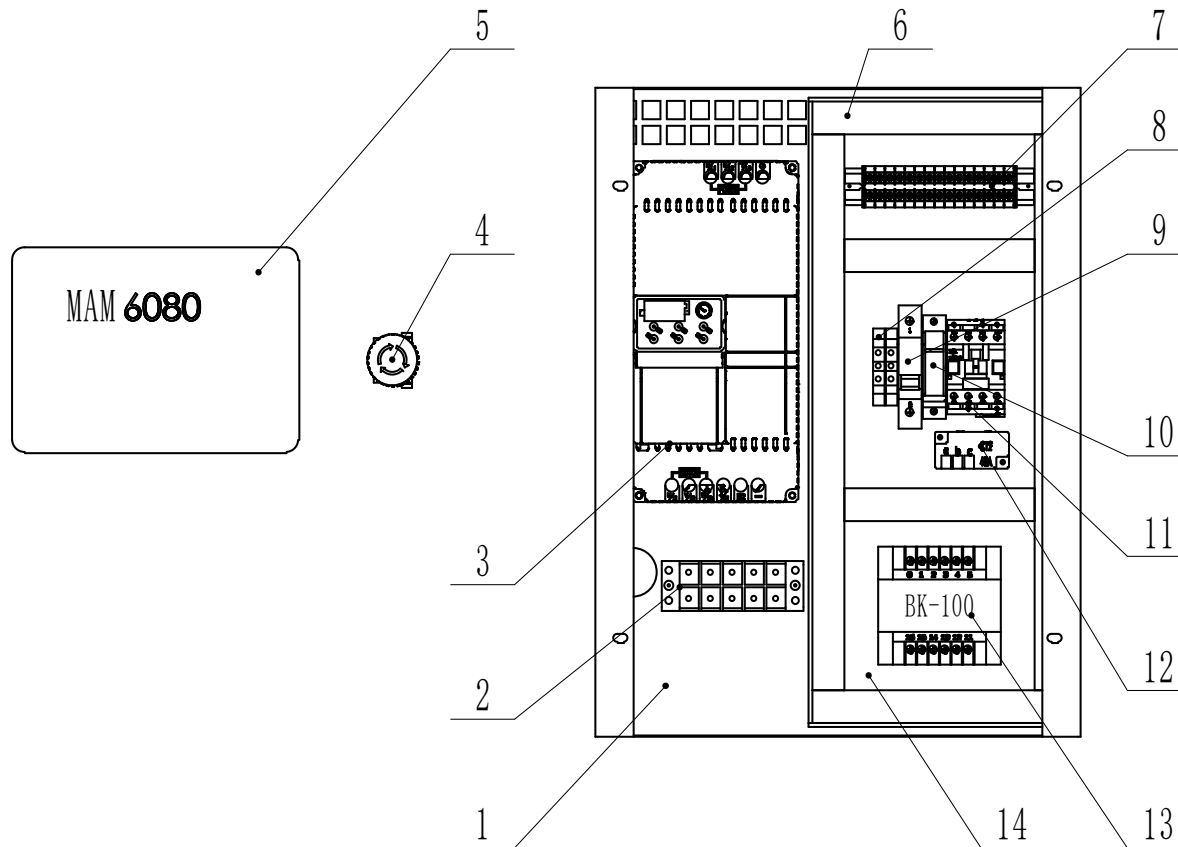

STRONG 7 VARIO

7-10 bar

SN: 20160000 - 20184524

Nr.4

	Frequenzumrichter	
4-3	Inverter Variateur	06023090
	Not-Aus-Schalter	
4-4	Emergency button Bouton arrêt d'urgence	06401010
	Steuerung	
4-5	Controller Commande	06016011
	Sicherungsautomat	
4-9	Circuit breaker	06050120
	Sicherungshalter	
4-10	Fuse holder	06050020
	Sicherung	
4-10a	Fuse	06050071
	Leistungsschutz	
4-11	Contacteur	06030010
	Stromwandler	
4-12	Current transformer	06070010
	Trafo	
4-13	Transformer Transformateur	06040020