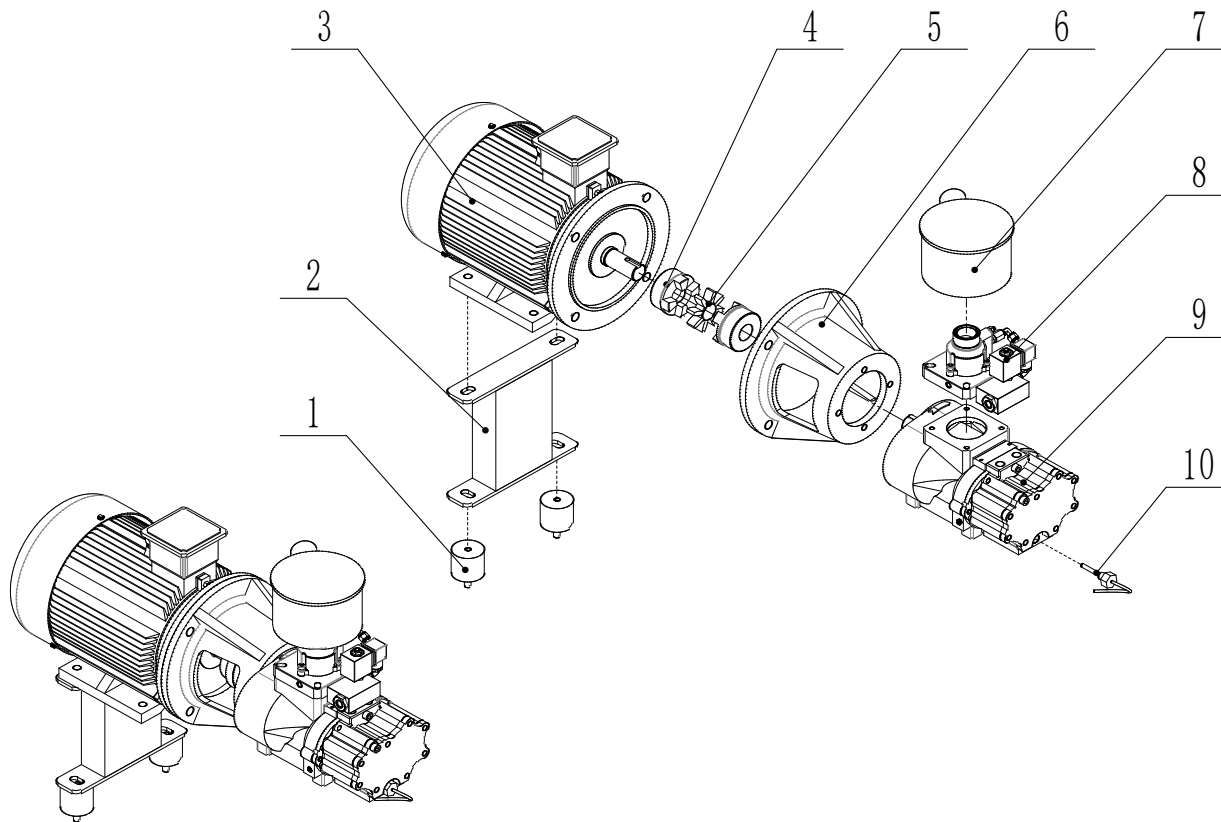

STRONG 7 VARIO

7-10 bar

SN: 20160000 - 20184524

Nr.1

	Gummipuffer	
1-1	Rubber buffers	01550010
	Tampons en caoutchouc	
	PM-Synchronmotor	
1-3	Synchronous PM motor	03003090
	PM moteur synchrone	
	Kupplung	
1-4	Coupling	03053090
	Accouplement	
	Kupplungselement	
1-5	Coupling element	03058090
	Element d'accouplement	
	Luftfilter	
1-7	Air filter	09010030
	Filtre à air	
	Luftfiltereinsatz	
1-7a	Air filter element	09018030
	Élément filtrant	
	Ansaugregler	
1-8	Suction regulator	08010030
	Régulateur d'aspiration	
	Verdichterstufe	
1-9	Air end	02000020
	Bloc vis	
	Wellendichtsatz	
1-9a	Shaft seal set	55020010
	Kit joint d'arbre	
	Temperatursensor	
1-10	Temperature sensor	08060040
	Capteur de température	

STRONG 7 VARIO

7-10 bar

SN: 20160000 - 20184524

Nr.2

Ölbehälter	
2-3 Oil receiver	05010030
Réservoir d'huile	
O-Ring	
2-4 O ring	13200030
Joint O	
Verschlusschraube ÖB	
2-5 Screw closure oil receiver	05016020
Vis de blocage réservoir	
Ölstandsaug	
2-6 Oil level glass	05017030
Jauge de niveau d'huile	
2-8 Multiblock	08030030
Combination valve	
Ölfilter	
2-9 Oil filter	09020020
Filtre à huile	
Ölabscheider	
2-10 Separator	09030030
Déshuileur	
Drucksensor	
2-11 Pressure sensor	08040030
Capteur de pression	
Sichterheitsventil	
2-13 Safety valve	08020050
Vanne de sécurité	