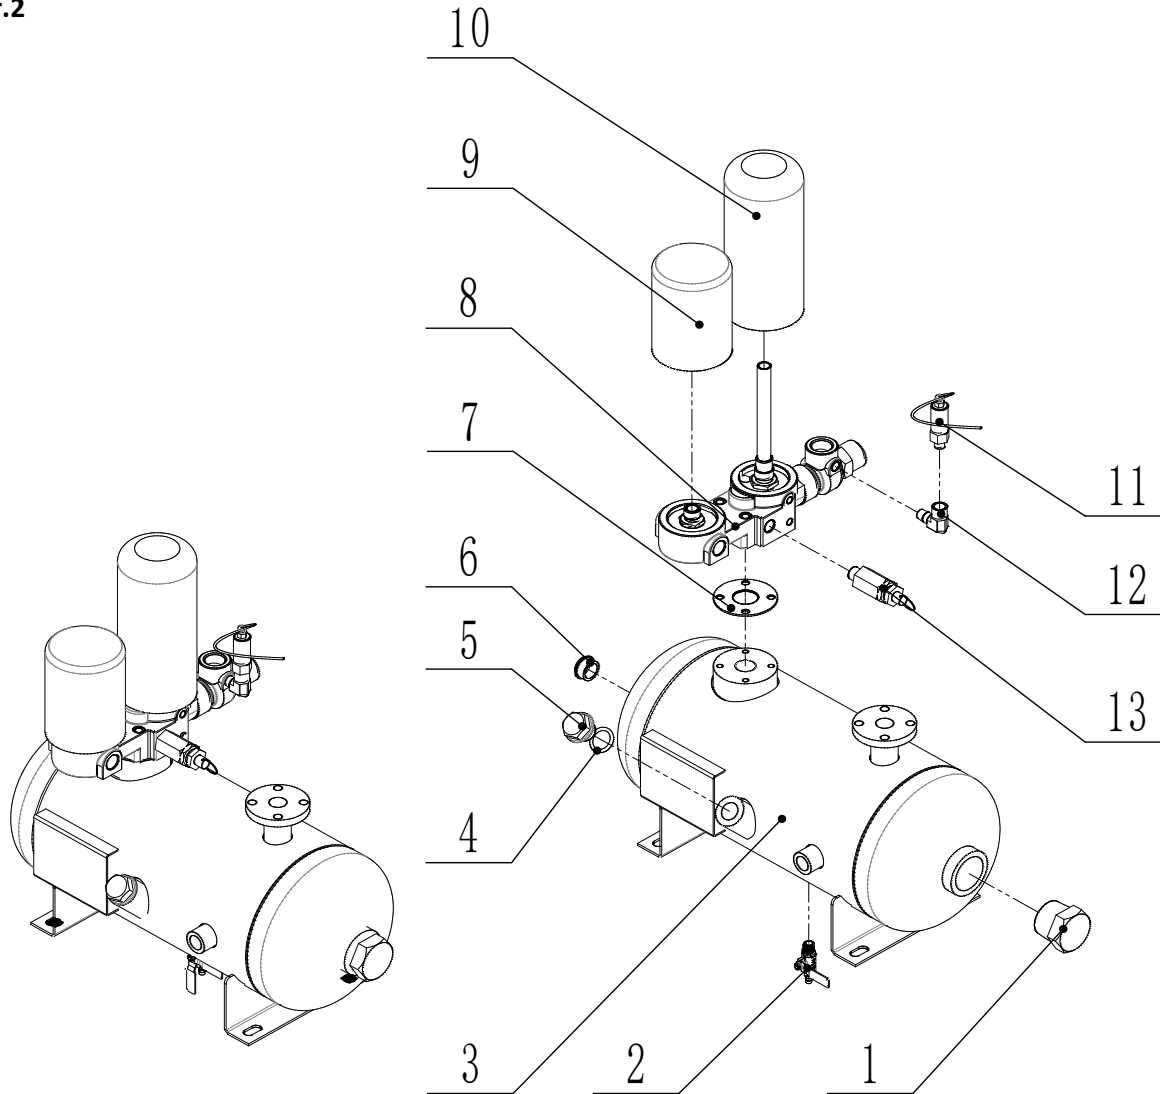

STRONG 7 VARIO

7-10 bar

SN: 20160000 - 20184524

Nr.1

	Gummipuffer	
1-1	Rubber buffers	01550010
	Tampons en caoutchouc	
	PM-Synchronmotor	
1-3	Synchronous PM motor	03003090
	PM moteur synchrone	
	Kupplung	
1-4	Coupling	03053090
	Accouplement	
	Kupplungselement	
1-5	Coupling element	03058090
	Element d'accouplement	
	Luftfilter	
1-7	Air filter	09010030
	Filtre à air	
	Luftfiltereinsatz	
1-7a	Air filter element	09018030
	Élément filtrant	
	Ansaugregler	
1-8	Suction regulator	08010030
	Régulateur d'aspiration	
	Verdichterstufe	
1-9	Air end	02000020
	Bloc vis	
	Wellendichtsatz	
1-9a	Shaft seal set	55020010
	Kit joint d'arbre	
	Temperatursensor	
1-10	Temperature sensor	08060040
	Capteur de température	

STRONG 7 VARIO

7-10 bar

SN: 20160000 - 20184524

Nr.2

Ölbehälter	
2-3 Oil receiver	05010030
Réservoir d'huile	
O-Ring	
2-4 O ring	13200030
Joint O	
Verschlusschraube ÖB	
2-5 Screw closure oil receiver	05016020
Vis de blocage réservoir	
Ölstandsaug	
2-6 Oil level glass	05017030
Jauge de niveau d'huile	
2-8 Multiblock	08030030
Combination valve	
Ölfilter	
2-9 Oil filter	09020020
Filtre à huile	
Ölabscheider	
2-10 Separator	09030030
Déshuileur	
Drucksensor	
2-11 Pressure sensor	08040030
Capteur de pression	
Sichterheitsventil	
2-13 Safety valve	08020050
Vanne de sécurité	

STRONG 7 VARIO

7-10 bar

SN: 20160000 - 20184524

Nr.3

3-9	Kühler Radiator Radiateur Lüfter	04010030
3-10	Fan Ventilateur	07013090
3-18	Rückschlagventil Non-return valve Clapet anti retour	08050010

STRONG 7 VARIO

7-10 bar

SN: 20160000 - 20184524

Nr.4

	Frequenzumrichter	
4-3	Inverter Variateur	06023090
	Not-Aus-Schalter	
4-4	Emergency button Bouton arrêt d'urgence	06401010
	Steuerung	
4-5	Controller Commande	06016011
	Sicherungsautomat	
4-9	Circuit breaker	06050120
	Sicherungshalter	
4-10	Fuse holder	06050020
	Sicherung	
4-10a	Fuse	06050071
	Leistungsschutz	
4-11	Contacteur	06030010
	Stromwandler	
4-12	Current transformer	06070010
	Trafo	
4-13	Transformer Transformateur	06040020