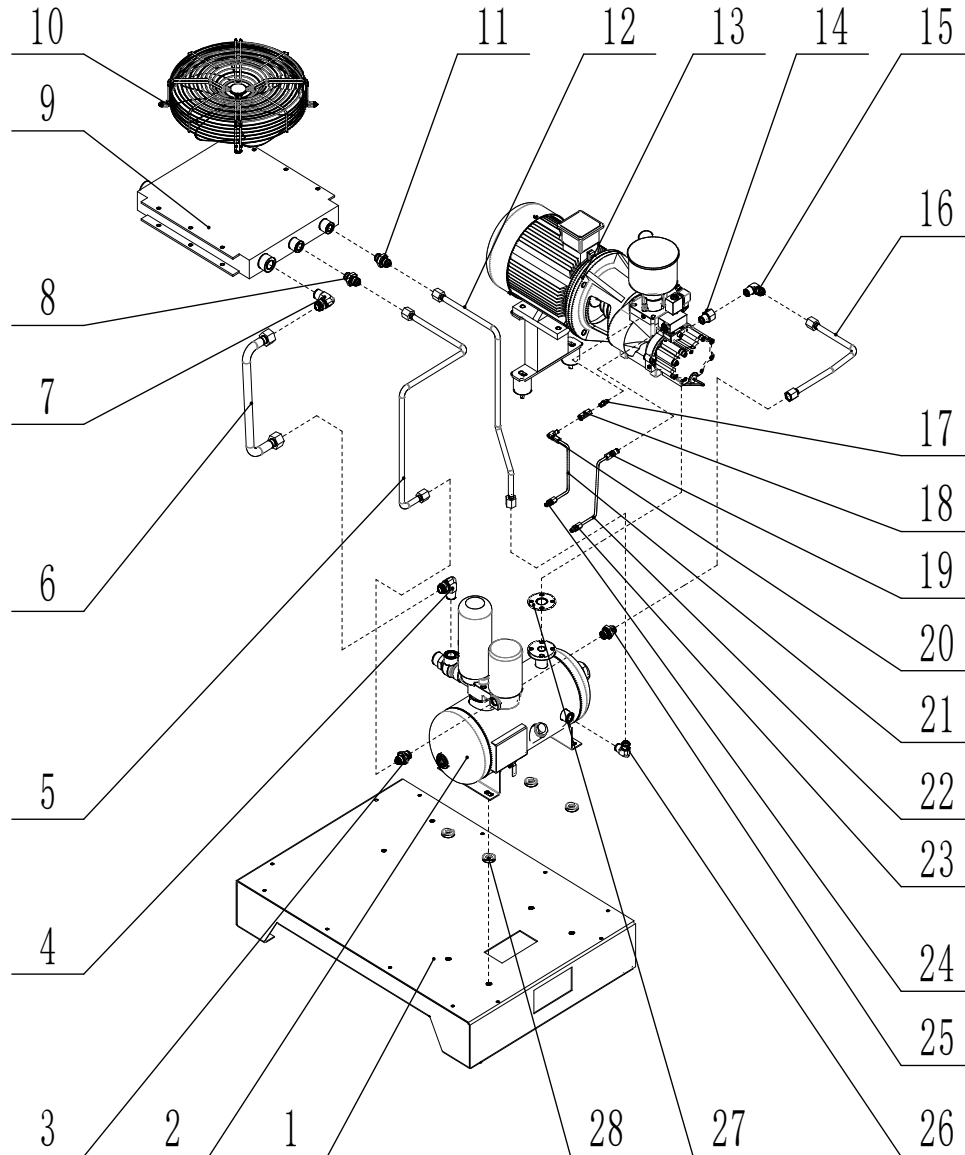

STRONG 7 VARIO

7-10 bar

SN: 20160000 - 20184524

Nr.3