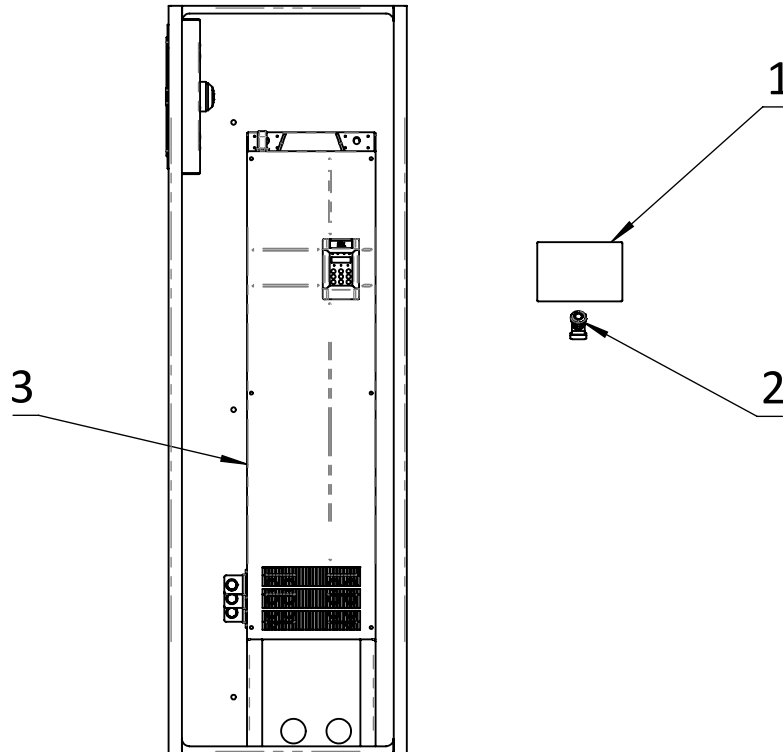

Ersatzteilliste Schraubenkompressor
Spare parts list screw compressor
Liste de pièces détachées compresseur à vis

Z-Nr. 12.315.08.01.W Rev. 01

SN: 202014481 + 202015329

FOCUS 2S 315 WK-Lotte

8 bar

Nr.4

4-1	Steuerung MAM6090S Controller MAM6090S Commande MAM6090S	06016090
4-2	Not-Aus-Schalter Emergency button Bouton arrêt d'urgence	06401010
4-3	Frequenzumrichter Inverter Variateur	06023140