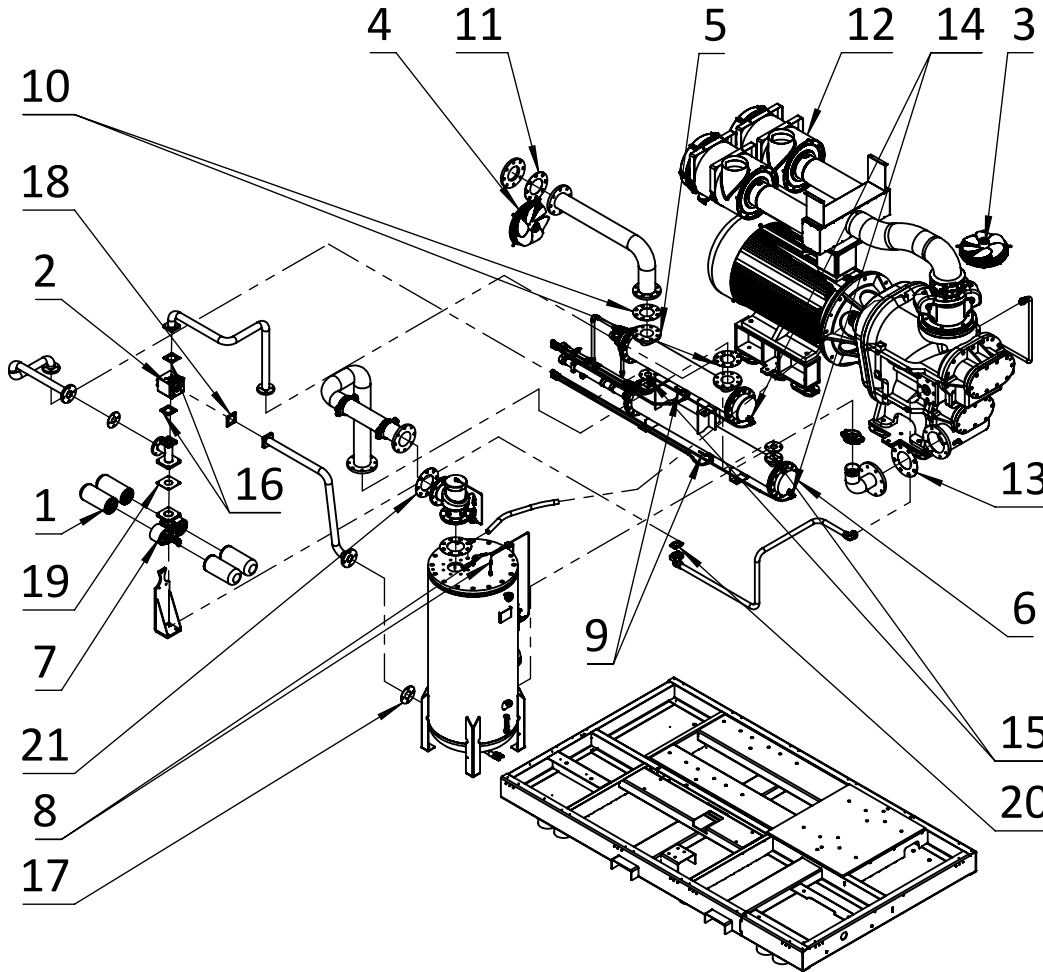

Nr.3

3-1	Ölfilter (4x) Oil filter (4x) Filtre à huile (4x)	09020060	3-17	Flachdichtung (2x) Flat gasket (2x) Joint plat (2x)	13200380
3-2	Thermostatventil Thermostatic valve Vanne thermostatique	08090060	3-18	Flachdichtung Flat gasket Joint plat	13200370
3-3	Lüfter Fan Ventilateur	07010120	3-19	Flachdichtung Flat gasket Joint plat	13200390
3-4	Lüfter Fan Ventilateur	07010200	3-20	Flachdichtung Flat gasket Joint plat	13200410
3-5	Kühler Luft Radiator air Radiateur air	04010240	3-21	Flachdichtung Flat gasket Joint plat	13200220
3-6	Kühler Öl Radiator oil Radiateur pétrole	04010250			
3-7	Ölfilterhalterung Oil filter holder Porte-filtre à huile	08080070			
3-8	Rückschlagventil (2x) Non-return valve (2x) Clapet anti retour (2x)	08050050			
3-9	Kugelhahn (2x) Ball valve (2x) Robinet à tournant sphérique (2x)	05019010			
3-10	Flachdichtung (2x) Flat gasket (2x) Joint plat (2x)	13200350			
3-11	Flachdichtung Flat gasket Joint plat	13200420			
3-12	Luftfiltergehäuse Air filter housing Boîtier du filtre à air	09010250			
3-13	Flachdichtung Flat gasket Joint plat	13200400			
3-14	Kugelhahn (2x) Ball valve (2x) Robinet à tournant sphérique (2x)	13100751			
3-15	Flachdichtung (2x) Flat gasket (2x) Joint plat (2x)	13200340			
3-16	Flachdichtung (2x) Flat gasket (2x) Joint plat (2x)	13200320