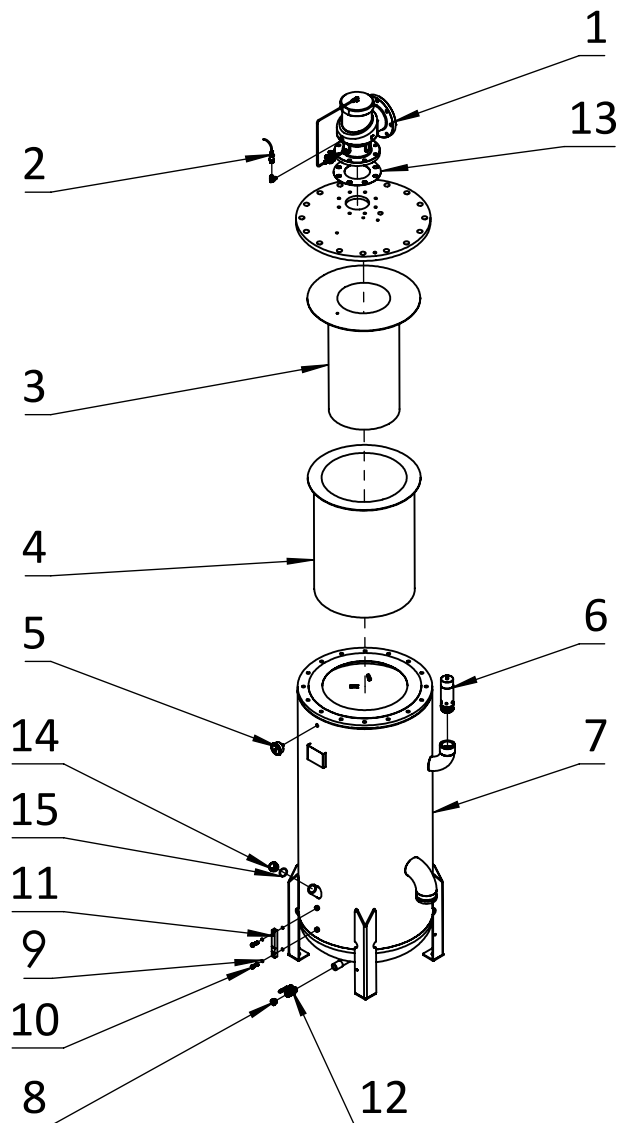

Ersatzteilliste Schraubenkompressor
Spare parts list screw compressor
Liste de pièces détachées compresseur à vis

Z-Nr. 12.315.08.01.W Rev. 01

SN: 202014481 + 202015329

FOCUS 2S 315 WK-Lotte

8 bar

1-1	PM-Motor Electric motor Moteur électrique	03001150
1-2	Kupplung Coupling Accouplement	03051100
1-3	Kupplungsgehäuse Coupling housing Cloche accouplement?	03511110
1-4	Luftfiltergehäuse Air filter housing Boîtier du filtre à air	09010250
1-4a	Luftfiltereinsatz Air filter element Élément filtrant	09018250
1-5	Ansaugregler Suction regulator Régulateur d'aspiration	08010150
1-6	Verdichterstufe Air end Bloc vis	8 bar: 02000240
1-6a	Wellendichtsatz Shaft seal set Kit joint d'arbre	55020100
1-7	Temperatursensor Temperature sensor Capteur de température	08060090
1-8	Schockdämpfer Shock pad Amortisseur de chocs	01550090
1-9	Flachdichtung Flat gasket Joint plat	13200310

Nr.2

2-1	Mindestdruckventil Minimum pressure valve Vanne pression minimum	08070130
2-2	Drucksensor Pressure sensor Capteur de pression	08040040
2-3	Separatorbox Separator Déshuileur	09030240
2-4	Separatorbox Separator Déshuileur	09030230
2-5	Manometer Pressure gauge Manomètre	05018040
2-6	Sicherheitsventil Safety valve Vanne de sécurité	08020271
2-7	Ölbehälter Oil receiver Réservoir d'huile	05010260
2-8	Verschlussstopfen Sealing plug Fermeture des bouchons	13100835
2-9	O-Ring (4x) O ring Joint O	13200020
2-10	Hohlschraube ÖB (2x) Banjo bolt oil level Boulon banjo res. Huile	05017050
2-11	Ölstandsauge Oil level glass Jauge de niveau d'huile	05017060
2-12	Kugelhahn Ball valve Robinet à tournant sphérique	13100755
2-13	Flachdichtung Flat gasket Joint plat	13200220
2-14	Verschlusschraube ÖB Screw closure oil receiver Vis de blocage réservoir d'huile	05016060
2-15	O-Ring O ring Joint o	13200090