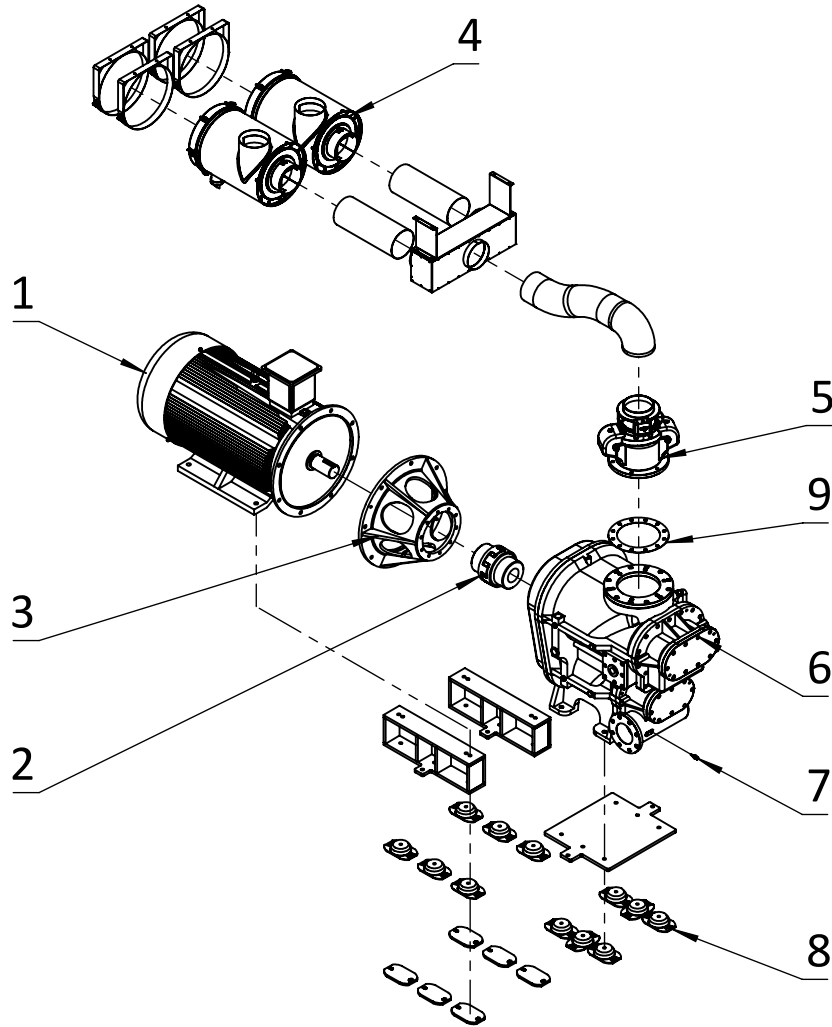

Ersatzteilliste Schraubenkompressor
Spare parts list screw compressor
Liste de pièces détachées compresseur à vis

Z-Nr. 12.315.08.01.W Rev. 01

SN: 202014481 + 202015329

FOCUS 2S 315 WK-Lotte

8 bar

1-1	PM-Motor Electric motor Moteur électrique	03001150
1-2	Kupplung Coupling Accouplement	03051100
1-3	Kupplungsgehäuse Coupling housing Cloche accouplement?	03511110
1-4	Luftfiltergehäuse Air filter housing Boîtier du filtre à air	09010250
1-4a	Luftfiltereinsatz Air filter element Élément filtrant	09018250
1-5	Ansaugregler Suction regulator Régulateur d'aspiration	08010150
1-6	Verdichterstufe Air end Bloc vis	8 bar: 02000240
1-6a	Wellendichtsatz Shaft seal set Kit joint d'arbre	55020100
1-7	Temperatursensor Temperature sensor Capteur de température	08060090
1-8	Schockdämpfer Shock pad Amortisseur de chocs	01550090
1-9	Flachdichtung Flat gasket Joint plat	13200310

Nr.2

2-1	Mindestdruckventil Minimum pressure valve Vanne pression minimum	08070130
2-2	Drucksensor Pressure sensor Capteur de pression	08040040
2-3	Separatorbox Separator Déshuileur	09030240
2-4	Separatorbox Separator Déshuileur	09030230
2-5	Manometer Pressure gauge Manomètre	05018040
2-6	Sicherheitsventil Safety valve Vanne de sécurité	08020271
2-7	Ölbehälter Oil receiver Réservoir d'huile	05010260
2-8	Verschlussstopfen Sealing plug Fermeture des bouchons	13100835
2-9	O-Ring (4x) O ring Joint O	13200020
2-10	Hohlschraube ÖB (2x) Banjo bolt oil level Boulon banjo res. Huile	05017050
2-11	Ölstandsauge Oil level glass Jauge de niveau d'huile	05017060
2-12	Kugelhahn Ball valve Robinet à tournant sphérique	13100755
2-13	Flachdichtung Flat gasket Joint plat	13200220
2-14	Verschlusschraube ÖB Screw closure oil receiver Vis de blocage réservoir d'huile	05016060
2-15	O-Ring O ring Joint o	13200090