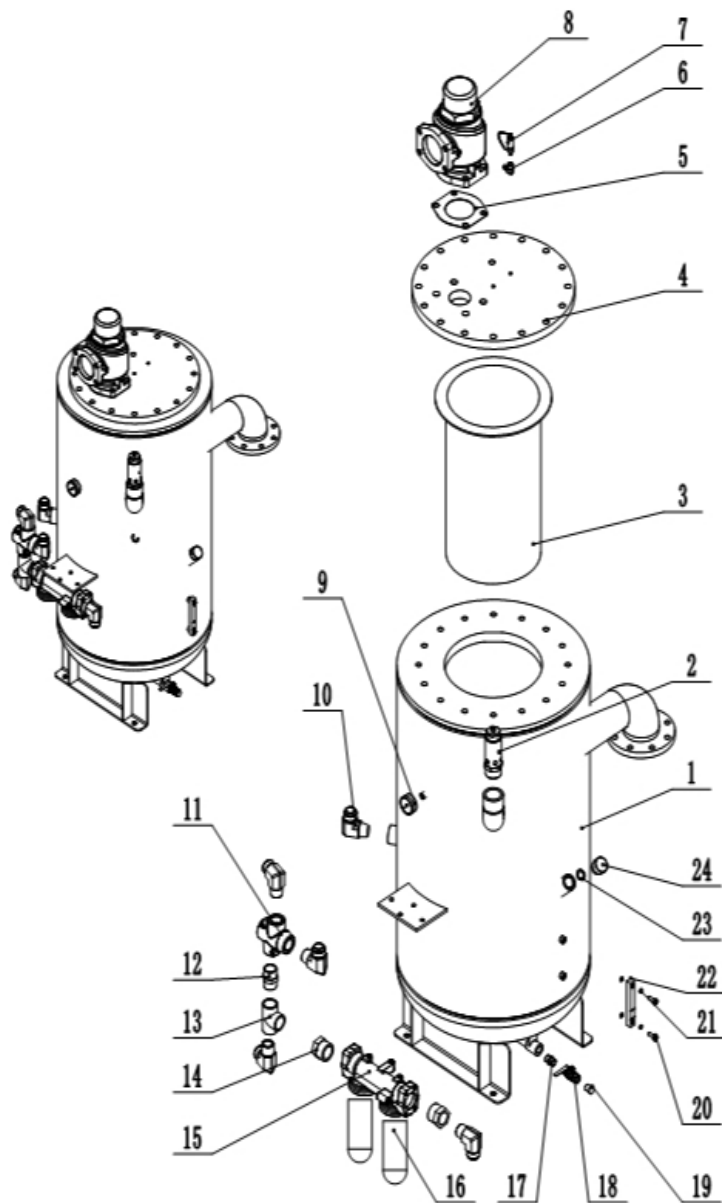

FOCUS 250

10 bar

Nr. 1

1	E-Motor	
1-1	Electric motor Moteur électrique	03001080
	Kupplung	
1-2	Coupling Accouplement	03051030
	Kupplungselement	
1-2a	Coupling element Élément d'accouplement	
	Ansaugregler	
1-4	Suction regulator Régulateur d'aspiration	08010140
	Luftfiltereinsatz (2x)	
1-6	Air filter element (2x) Élément filtrant filtre à air (2x)	09018100
	Flachdichtung	
1-8	Flat gasket Joint plat	13200230
	Flachdichtung	
1-10	Flat gasket Joint plat	13200240
	Verdichterstufe	
1-11	Air end Bloc vis	02000170
	Wellendichtsatz	
1-11a	Shaft seal set Kit joint d'arbre	
	Temperatursensor	
1-12	Temperature sensor Capteur de température	08060040

FOCUS 250

10 bar

Nr. 2

2-1	Ölbehälter Oil receiver Réservoir d'huile	05010220
2-2	Sicherheitsventil Safety valve Vanne de sécurité	08020260
2-3	Separatorbox Separator Déshuileur	09030170
2-5	Flachdichtung Flat gasket Joint plat	13200250
2-7	Drucksensor Pressure sensor Capteur de pression	08040040
2-8	Mindestdruckventil Minimum pressure valve Vanne pression minimum	08070110
2-9	Manometer Pressure gauge Manomètre	05018040
2-11	Thermostatventil Thermostatic valve Vanne thermostatique	08090030
2-16	Ölfilter (2x) Oil filter (2x) Filtre à huile (2x)	09020060
2-20	Hohlschraube ÖB Banjo bolt oil level Boulon banjo res. Huile	05017050
2-21	O-Ring (4x) O ring Joint O	13200100
2-22	Ölstandsauge Oil level glass Jauge de niveau d'huile	05017060
2-23	O-Ring O ring Joint O	13200030

FOCUS 250

10 bar

Nr. 3

3-3	Flachdichtung Flat gasket Joint plat	13200260
3-6	Rückschlagventil Non-return valve Clapet anti retour	08050050
3-17	Lüfter (4x) Fan (4x) Ventilateur (4x)	07011120
3-20	Kühler (2x) Radiator (2x) Radiateur (2x)	04010211
3-22	Kühler Radiator Radiateur	04010210
3-23	Flachdichtung Flat gasket Joint plat	13200270
3-25	Flachdichtung Flat gasket Joint plat	13200280
3-31	Flachdichtung Flat gasket Joint plat	13200220