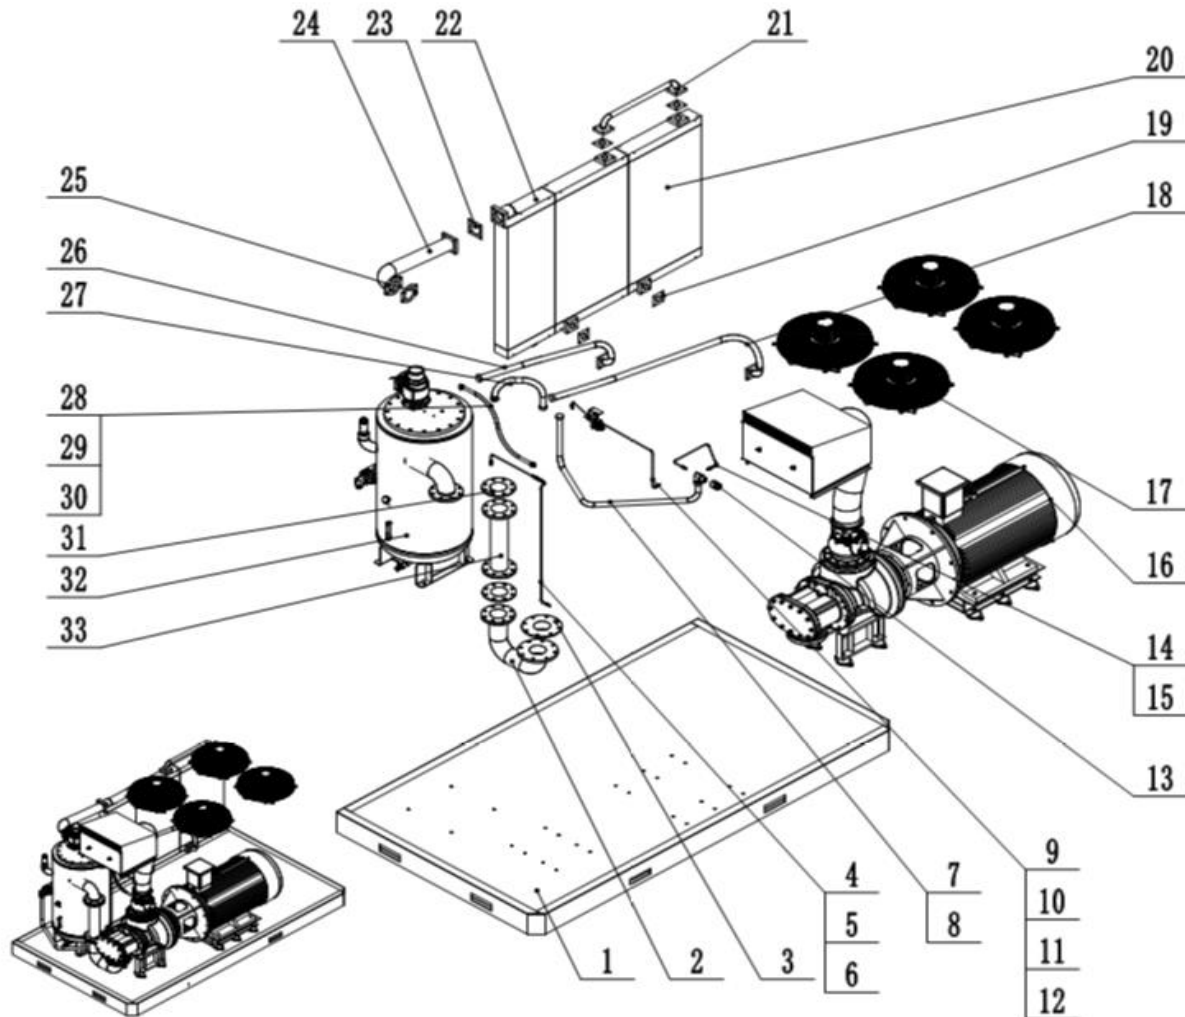

FOCUS 250

10 bar

Nr. 1

1	E-Motor	
1-1	Electric motor Moteur électrique	03001080
	Kupplung	
1-2	Coupling Accouplement	03051030
	Kupplungselement	
1-2a	Coupling element Élément d'accouplement	
	Ansaugregler	
1-4	Suction regulator Régulateur d'aspiration	08010140
	Luftfiltereinsatz (2x)	
1-6	Air filter element (2x) Élément filtrant filtre à air (2x)	09018100
	Flachdichtung	
1-8	Flat gasket Joint plat	13200230
	Flachdichtung	
1-10	Flat gasket Joint plat	13200240
	Verdichterstufe	
1-11	Air end Bloc vis	02000170
	Wellendichtsatz	
1-11a	Shaft seal set Kit joint d'arbre	
	Temperatursensor	
1-12	Temperature sensor Capteur de température	08060040

FOCUS 250

10 bar

Nr. 2

2-1	Ölbehälter Oil receiver Réservoir d'huile	05010220
2-2	Sicherheitsventil Safety valve Vanne de sécurité	08020260
2-3	Separatorbox Separator Déshuileur	09030170
2-5	Flachdichtung Flat gasket Joint plat	13200250
2-7	Drucksensor Pressure sensor Capteur de pression	08040040
2-8	Mindestdruckventil Minimum pressure valve Vanne pression minimum	08070110
2-9	Manometer Pressure gauge Manomètre	05018040
2-11	Thermostatventil Thermostatic valve Vanne thermostatique	08090030
2-16	Ölfilter (2x) Oil filter (2x) Filtre à huile (2x)	09020060
2-20	Hohlschraube ÖB Banjo bolt oil level Boulon banjo res. Huile	05017050
2-21	O-Ring (4x) O ring Joint O	13200100
2-22	Ölstandsauge Oil level glass Jauge de niveau d'huile	05017060
2-23	O-Ring O ring Joint O	13200030

FOCUS 250

10 bar

Nr. 3

3-3	Flachdichtung Flat gasket Joint plat	13200260
3-6	Rückschlagventil Non-return valve Clapet anti retour	08050050
3-17	Lüfter (4x) Fan (4x) Ventilateur (4x)	07011120
3-20	Kühler (2x) Radiator (2x) Radiateur (2x)	04010211
3-22	Kühler Radiator Radiateur	04010210
3-23	Flachdichtung Flat gasket Joint plat	13200270
3-25	Flachdichtung Flat gasket Joint plat	13200280
3-31	Flachdichtung Flat gasket Joint plat	13200220