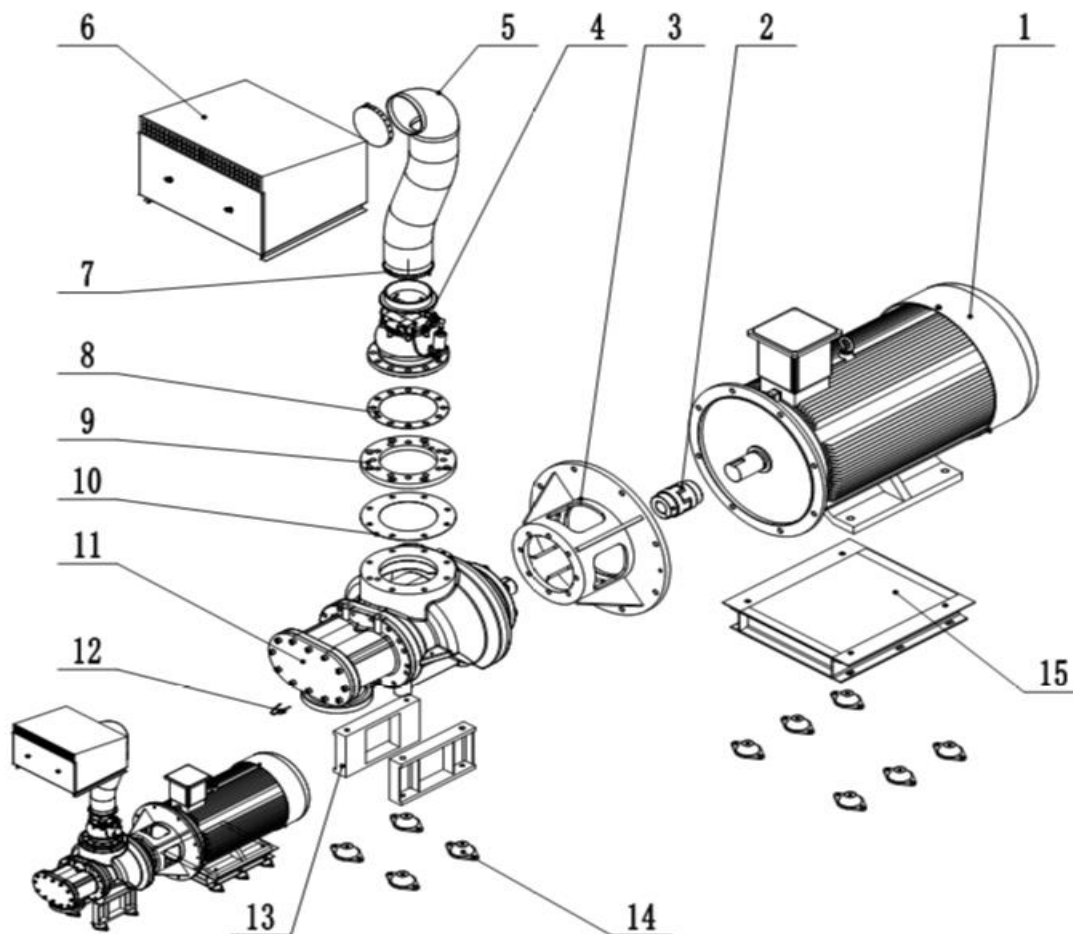

FOCUS 250

10 bar

Nr. 1

1	E-Motor	
1-1	Electric motor Moteur électrique	03001080
	Kupplung	
1-2	Coupling Accouplement	03051030
	Kupplungselement	
1-2a	Coupling element Élément d'accouplement	
	Ansaugregler	
1-4	Suction regulator Régulateur d'aspiration	08010140
	Luftfiltereinsatz (2x)	
1-6	Air filter element (2x) Élément filtrant filtre à air (2x)	09018100
	Flachdichtung	
1-8	Flat gasket Joint plat	13200230
	Flachdichtung	
1-10	Flat gasket Joint plat	13200240
	Verdichterstufe	
1-11	Air end Bloc vis	02000170
	Wellendichtsatz	
1-11a	Shaft seal set Kit joint d'arbre	
	Temperatursensor	
1-12	Temperature sensor Capteur de température	08060040

FOCUS 250

10 bar

Nr. 2

2-1	Ölbehälter Oil receiver Réservoir d'huile	05010220
2-2	Sicherheitsventil Safety valve Vanne de sécurité	08020260
2-3	Separatorbox Separator Déshuileur	09030170
2-5	Flachdichtung Flat gasket Joint plat	13200250
2-7	Drucksensor Pressure sensor Capteur de pression	08040040
2-8	Mindestdruckventil Minimum pressure valve Vanne pression minimum	08070110
2-9	Manometer Pressure gauge Manomètre	05018040
2-11	Thermostatventil Thermostatic valve Vanne thermostatique	08090030
2-16	Ölfilter (2x) Oil filter (2x) Filtre à huile (2x)	09020060
2-20	Hohlschraube ÖB Banjo bolt oil level Boulon banjo res. Huile	05017050
2-21	O-Ring (4x) O ring Joint O	13200100
2-22	Ölstandsauge Oil level glass Jauge de niveau d'huile	05017060
2-23	O-Ring O ring Joint O	13200030

FOCUS 250

10 bar

Nr. 3

3-3	Flachdichtung Flat gasket Joint plat	13200260
3-6	Rückschlagventil Non-return valve Clapet anti retour	08050050
3-17	Lüfter (4x) Fan (4x) Ventilateur (4x)	07011120
3-20	Kühler (2x) Radiator (2x) Radiateur (2x)	04010211
3-22	Kühler Radiator Radiateur	04010210
3-23	Flachdichtung Flat gasket Joint plat	13200270
3-25	Flachdichtung Flat gasket Joint plat	13200280
3-31	Flachdichtung Flat gasket Joint plat	13200220