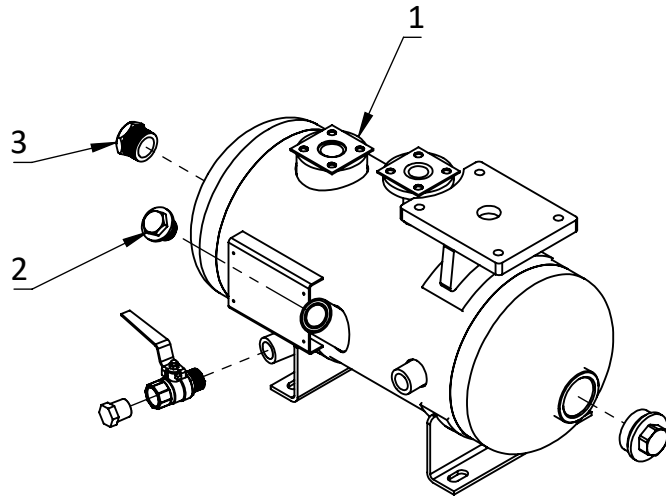

Ersatzteilliste Schraubenkompressor
Spare parts list screw compressor
Liste de pièces détachées compresseur à vis

Z-Nr. 1.07.12.01 Rev. 00

SN: 20200000 - X

SMART 7

12 bar

Nr.2

2-1	Ölbehälter Oil receiver Réservoir d'huile	05010070
2-2	Verschlusschraube ÖB Screw closure oil receiver Vis de blocage réservoir	05016020
2-3	Ölstandsauge Oil level glass Jauge de niveau d'huile	05017030

Nr.3

3-1	Verdichterstufe Air end Bloc vis	02000030
3-2	Kühler Radiator Radiateur	04010030
3-3	Ansaugregler Suction regulator Régulateur d'aspiration	08010030
3-4	Multiblock Combination valve	08030030
3-5	Lüfter Fan Ventilateur	07010020
3-6	Rückschlagventil Non-return valve Clapet anti retour	08050100