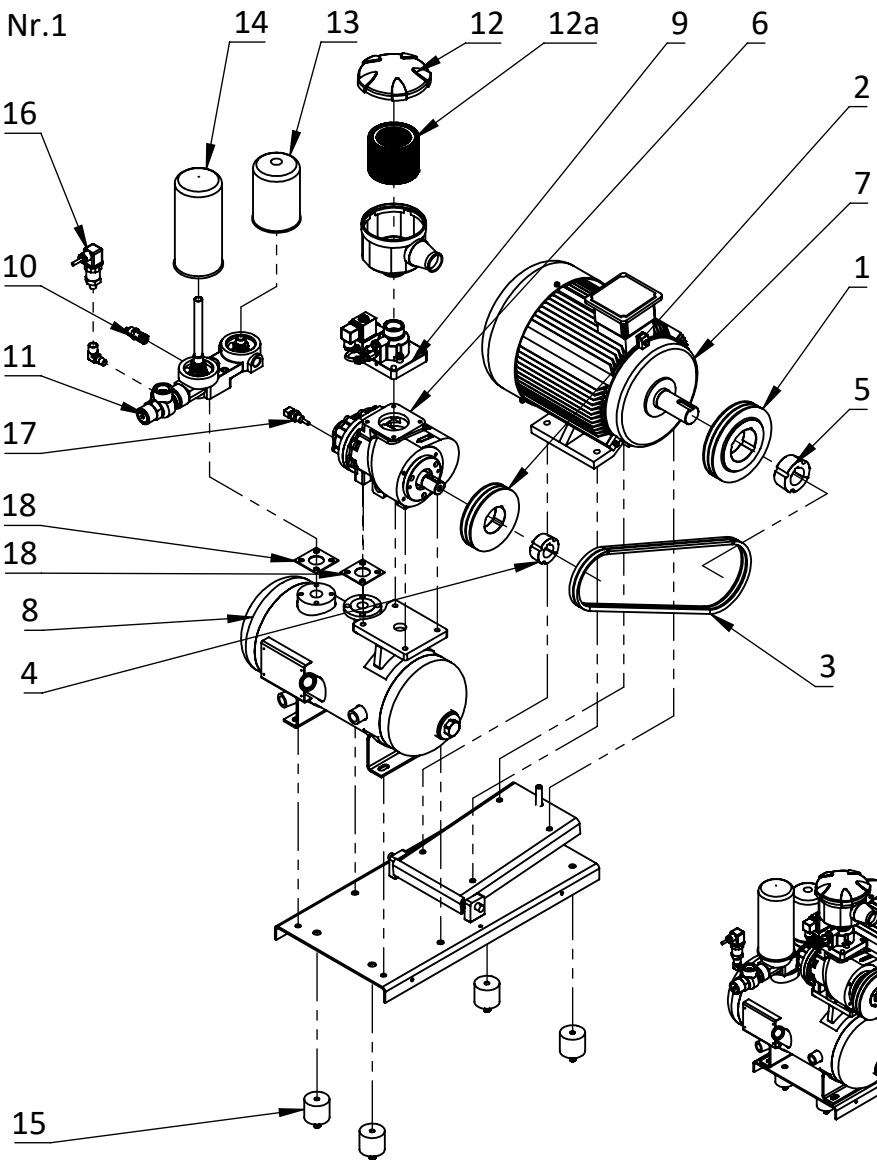

Ersatzteilliste Schraubenkompressor
Spare parts list screw compressor
Liste de pièces détachées compresseur à vis

Z-Nr. 1.07.12.01 Rev. 00

SN: 20200000 - X

SMART 7

12 bar

1-1	Riemenscheibe Belt pulley Poulie	10040270	1-11	Multiblock Combination valve	08030030
1-2	Riemenscheibe Belt pulley Poulie	10040140	1-11a	Mindestdruck-Rückschlagventil Minimum pressure valve Vanne pression minimum	08070010
1-3	Riemen (2x) Belt Courroie	10030010	1-12	Luftfilter Filtre à air	09010030
1-4	Taperlock-Buchse Taper lock bush Moyeu amovible	10050090	1-12a	Luftfiltereinsatz Air filter element Élément filtrant	09018030
1-5	Taperlock-Buchse Moyeu amovible Verdichterstufe	10050100	1-13	Ölfilter Filtre à huile Ölabscheider	09020020
1-6	Air end Bloc vis	02000210	1-14	Gummipuffer Separator Déshuileur	09030030
1-6a	Wellendichtsatz Kit joint d'arbre	55020090	1-15	Rubber buffers Tampons en caoutchouc	01550010
1-7	E-Motor Moteur électrique	03000050	1-16	Drucksensor Pressure sensor Capteur de pression	08040031
1-8	Ölbehälter Réservoir d'huile	05010070	1-17	Temperatursensor Capteur de température	08060041
1-9	Ansaugregler Régulateur d'aspiration	08010030	1-18	Flachdichtung Joint plat	13200010
1-10	Sicherheitsventil Vanne de sécurité	12 bar: 08020211			

Ersatzteilliste Schraubenkompressor
Spare parts list screw compressor
Liste de pièces détachées compresseur à vis

Z-Nr. 1.07.12.01 Rev. 00

SN: 20200000 - X

SMART 7

12 bar

Nr.2

2-1	Ölbehälter Oil receiver Réservoir d'huile	05010070
2-2	Verschlusschraube ÖB Screw closure oil receiver Vis de blocage réservoir	05016020
2-3	Ölstandsauge Oil level glass Jauge de niveau d'huile	05017030

Nr.3

3-1	Verdichterstufe Air end Bloc vis	02000030
3-2	Kühler Radiator Radiateur	04010030
3-3	Ansaugregler Suction regulator Régulateur d'aspiration	08010030
3-4	Multiblock Combination valve	08030030
3-5	Lüfter Fan Ventilateur	07010020
3-6	Rückschlagventil Non-return valve Clapet anti retour	08050100