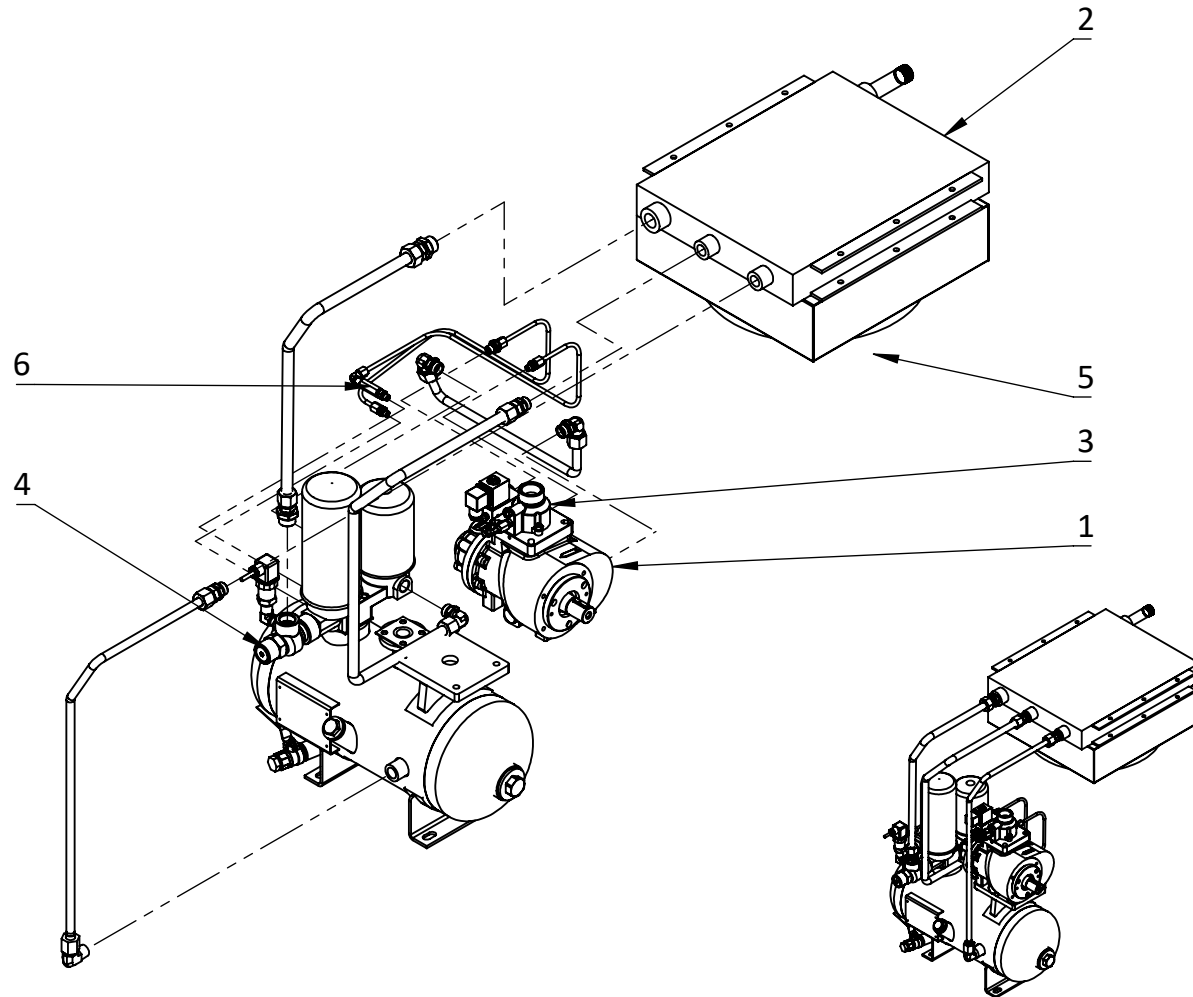

Ersatzteilliste Schraubenkompressor
Spare parts list screw compressor
Liste de pièces détachées compresseur à vis

Z-Nr. 1.07.12.01 Rev. 00

SN: 20200000 - X

SMART 7

12 bar

Nr.2

2-1	Ölbehälter Oil receiver Réservoir d'huile	05010070
2-2	Verschlusschraube ÖB Screw closure oil receiver Vis de blocage réservoir	05016020
2-3	Ölstandsauge Oil level glass Jauge de niveau d'huile	05017030

Nr.3

3-1	Verdichterstufe Air end Bloc vis	02000030
3-2	Kühler Radiator Radiateur	04010030
3-3	Ansaugregler Suction regulator Régulateur d'aspiration	08010030
3-4	Multiblock Combination valve	08030030
3-5	Lüfter Fan Ventilateur	07010020
3-6	Rückschlagventil Non-return valve Clapet anti retour	08050100