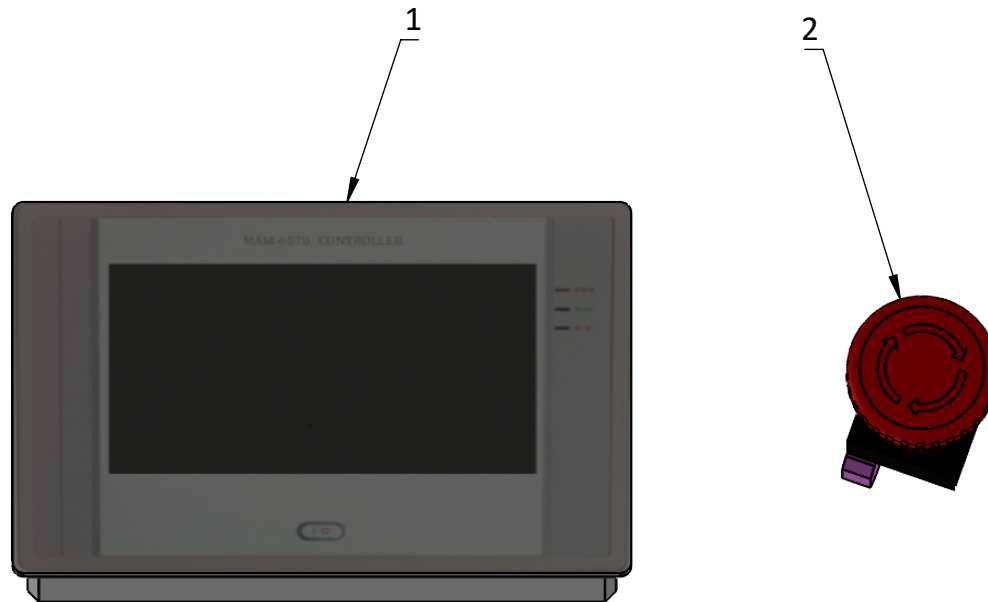

Nr.4

4-1	Steuerung MAM6070 Controller MAM6070 Commande MAM6070	06016070
4-2	Not-Aus-Schalter Emergency button Bouton arrêt d'urgence	06401010