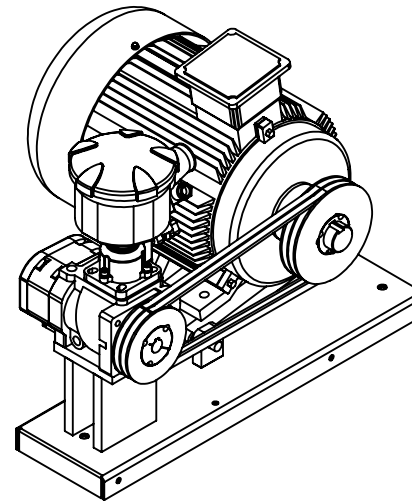

Nr.1

1-1	Unterbau mit Wippe Shockproof frame Cadre antichoc	01140021
1-2	Riemenscheibe Belt pulley Poulie	10040130
1-3	Riemenscheibe Belt pulley Poulie	10040250
1-4	Riemen (2x) Belt Courroie	10030130
1-5	Taperlock-Buchse Moyeu amovible Taperlock-Buchse	10050110
1-6	Taper lock bush Moyeu amovible Verdichterstufe	10050100
1-7	Air end Bloc vis	02000010
1-7a	Wellendichtsatz Kit joint d'arbre	55020070
1-8	E-Motor Moteur électrique	03000020
1-9	Ansaugregler Régulateur d'aspiration	08010011
1-10	Luftfilter Filtre à air	09010030
1-10a	Luftfiltereinsatz Air filter element Élément filtrant	09018030
1-11	Gummipuffer Rubber buffers Tampons en caoutchouc	01550010

Nr.2

2-1	Ölbehälter Oil receiver Réservoir d'huile	05010300
2-2	Drucksensor Pressure sensor Capteur de pression	08040031
2-3	Ölabscheider Separator Déshuileur	09030010
2-4	Manometer Pressure gauge Manomètre	05018040
2-5	Sicherheitsventil Safety valve Vanne de sécurité	12 bar: 08020211
2-6	Kugelhahn Ball valve Robinet à tournant sphérique	13100752
2-7	Verschlusstopfen Screw closure Vis de blocage	13100827
2-8	O-Ring (4x) Joint O	13200020
2-9	Hohlschraube ÖB (2x) Banjo bolt oil level Boulon banjo res. Huile	05017050
2-10	Ölstandsauge Oil level glass Jauge de niveau d'huile	05017020
2-11	O-Ring Joint O	13200030
2-12	Verschlussschraube ÖB Screw closure oil receiver Vis de blocage réservoir	05016020
2-13	Mindestdruck-Rückschlagventil Minimum pressure valve Vanne pression minimum	08070031

Nr.3

3-1	Verdichterstufe Air end Bloc vis Kühler	02000010
3-2	Radiator Radiateur Lüfter	04010030
3-3	Fan Ventilateur Rückschlagventil	07010020
3-4	Non-return valve Clapet anti retour Drucksensor	08050010
3-5	Pressure sensor Capteur de pression Temperatursensor	08040031
3-6	Temperature sensor Capteur de température Ölfilter	08060040
3-7	Oil filter Filtre à huile Ölfilterhalter	09020020
3-8	Oil filter base Porte-filtre à huile	08080020