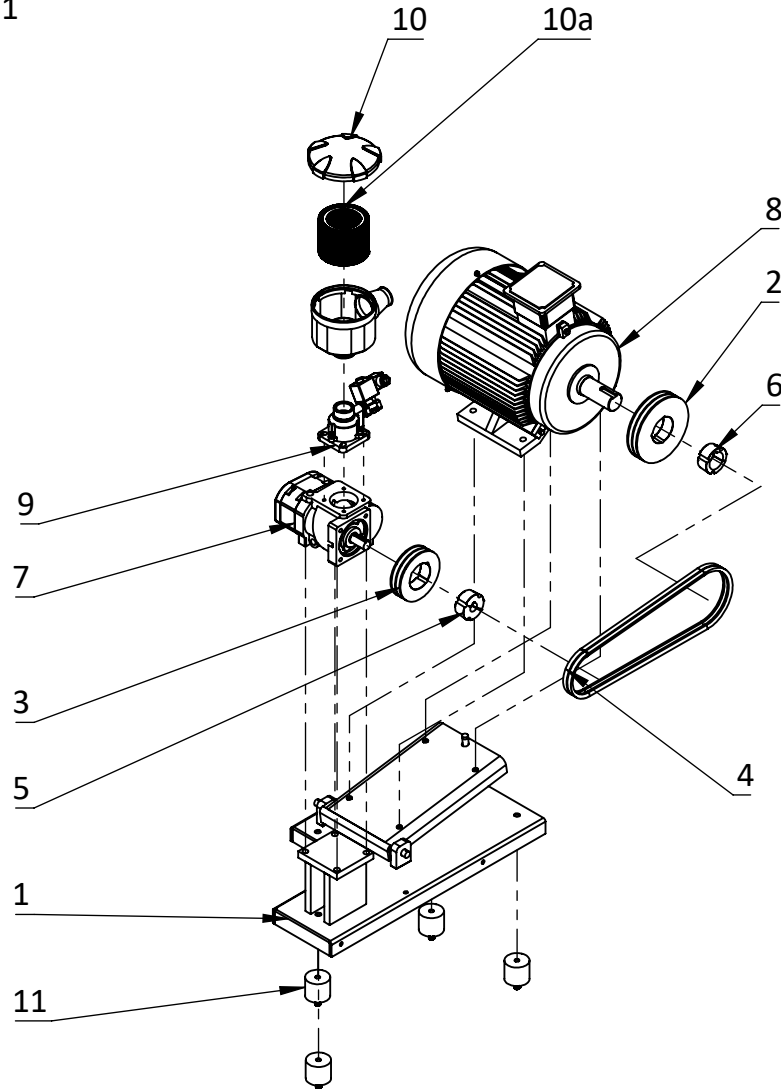

Nr.1

1-1	Unterbau mit Wippe Shockproof frame Cadre antichoc	01140021
1-2	Riemenscheibe Belt pulley Poulie	10040130
1-3	Riemenscheibe Belt pulley Poulie	10040250
1-4	Riemen (2x) Belt Courroie	10030130
1-5	Taperlock-Buchse Moyeu amovible Taperlock-Buchse	10050110
1-6	Taper lock bush Moyeu amovible Verdichterstufe	10050100
1-7	Air end Bloc vis	02000010
1-7a	Wellendichtsatz Kit joint d'arbre	55020070
1-8	E-Motor Moteur électrique	03000020
1-9	Ansaugregler Régulateur d'aspiration	08010011
1-10	Luftfilter Filtre à air	09010030
1-10a	Luftfiltereinsatz Air filter element Élément filtrant	09018030
1-11	Gummipuffer Rubber buffers Tampons en caoutchouc	01550010

Nr.2

2-1	Ölbehälter Oil receiver Réservoir d'huile	05010300
2-2	Drucksensor Pressure sensor Capteur de pression	08040031
2-3	Ölabscheider Separator Déshuileur	09030010
2-4	Manometer Pressure gauge Manomètre	05018040
2-5	Sicherheitsventil Safety valve Vanne de sécurité	12 bar: 08020211
2-6	Kugelhahn Ball valve Robinet à tournant sphérique	13100752
2-7	Verschlusstopfen Screw closure Vis de blocage	13100827
2-8	O-Ring (4x) Joint O	13200020
2-9	Hohlschraube ÖB (2x) Banjo bolt oil level Boulon banjo res. Huile	05017050
2-10	Ölstandsauge Oil level glass Jauge de niveau d'huile	05017020
2-11	O-Ring Joint O	13200030
2-12	Verschlussschraube ÖB Screw closure oil receiver Vis de blocage réservoir	05016020
2-13	Mindestdruck-Rückschlagventil Minimum pressure valve Vanne pression minimum	08070031

Nr.3

3-1	Verdichterstufe Air end Bloc vis Kühler	02000010
3-2	Radiator Radiateur Lüfter	04010030
3-3	Fan Ventilateur Rückschlagventil	07010020
3-4	Non-return valve Clapet anti retour Drucksensor	08050010
3-5	Pressure sensor Capteur de pression Temperatursensor	08040031
3-6	Temperature sensor Capteur de température Ölfilter	08060040
3-7	Oil filter Filtre à huile Ölfilterhalter	09020020
3-8	Oil filter base Porte-filtre à huile	08080020