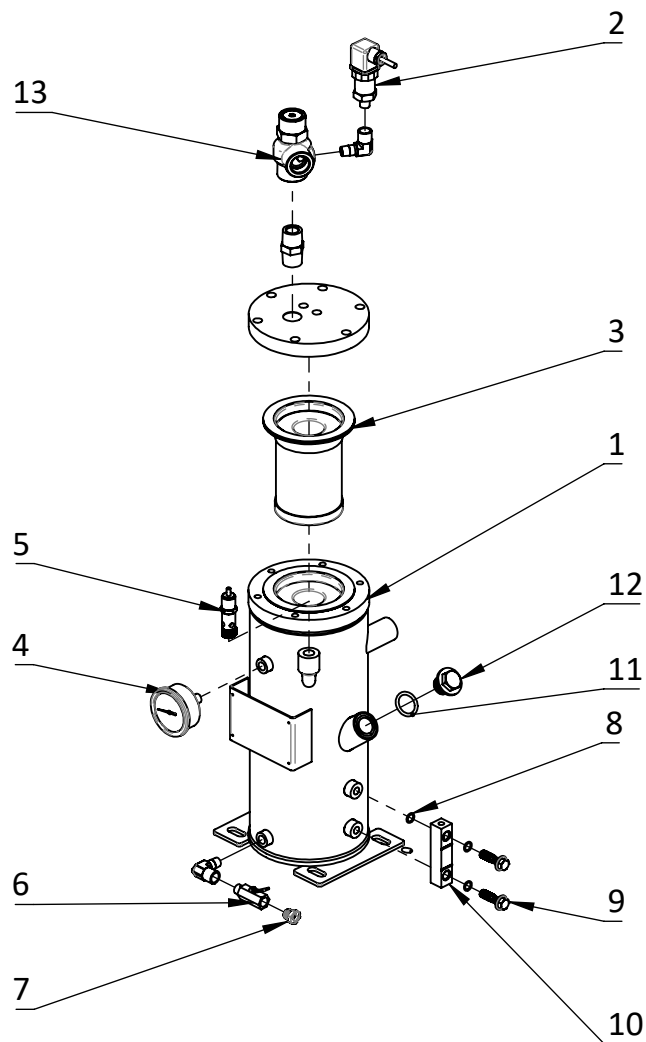

Nr.1

1-1	Unterbau mit Wippe Shockproof frame Cadre antichoc	01140021
1-2	Riemenscheibe Belt pulley Poulie	10040130
1-3	Riemenscheibe Belt pulley Poulie	10040250
1-4	Riemen (2x) Belt Courroie	10030130
1-5	Taperlock-Buchse Moyeu amovible Taperlock-Buchse	10050110
1-6	Taper lock bush Moyeu amovible Verdichterstufe	10050100
1-7	Air end Bloc vis	02000010
1-7a	Wellendichtsatz Kit joint d'arbre	55020070
1-8	E-Motor Moteur électrique	03000020
1-9	Ansaugregler Régulateur d'aspiration	08010011
1-10	Luftfilter Filtre à air	09010030
1-10a	Luftfiltereinsatz Air filter element Élément filtrant	09018030
1-11	Gummipuffer Rubber buffers Tampons en caoutchouc	01550010

Nr.2

2-1	Ölbehälter Oil receiver Réservoir d'huile	05010300
2-2	Drucksensor Pressure sensor Capteur de pression	08040031
2-3	Ölabscheider Separator Déshuileur	09030010
2-4	Manometer Pressure gauge Manomètre	05018040
2-5	Sicherheitsventil Safety valve Vanne de sécurité	12 bar: 08020211
2-6	Kugelhahn Ball valve Robinet à tournant sphérique	13100752
2-7	Verschlusstopfen Screw closure Vis de blocage	13100827
2-8	O-Ring (4x) Joint O	13200020
2-9	Hohlschraube ÖB (2x) Banjo bolt oil level Boulon banjo res. Huile	05017050
2-10	Ölstandsauge Oil level glass Jauge de niveau d'huile	05017020
2-11	O-Ring Joint O	13200030
2-12	Verschlussschraube ÖB Screw closure oil receiver Vis de blocage réservoir	05016020
2-13	Mindestdruck-Rückschlagventil Minimum pressure valve Vanne pression minimum	08070031

Nr.3

3-1	Verdichterstufe Air end Bloc vis Kühler	02000010
3-2	Radiator Radiateur Lüfter	04010030
3-3	Fan Ventilateur Rückschlagventil	07010020
3-4	Non-return valve Clapet anti retour Drucksensor	08050010
3-5	Pressure sensor Capteur de pression Temperatursensor	08040031
3-6	Temperature sensor Capteur de température Ölfilter	08060040
3-7	Oil filter Filtre à huile Ölfilterhalter	09020020
3-8	Oil filter base Porte-filtre à huile	08080020