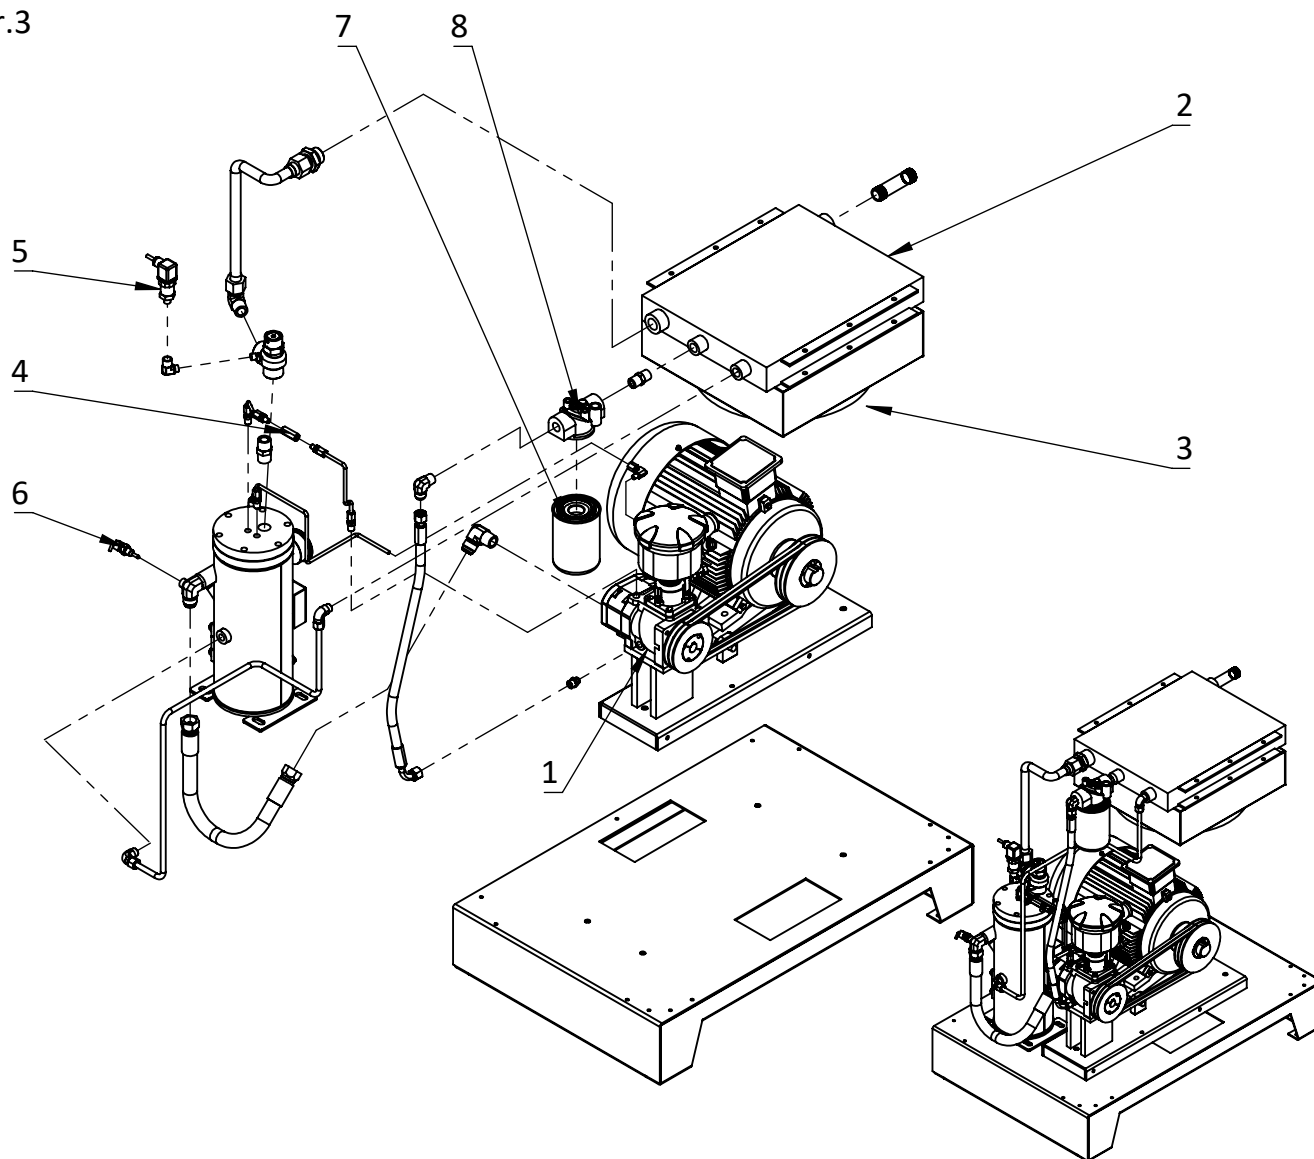

Nr.1

1-1	Unterbau mit Wippe Shockproof frame Cadre antichoc	01140021
1-2	Riemenscheibe Belt pulley Poulie	10040130
1-3	Riemenscheibe Belt pulley Poulie	10040250
1-4	Riemen (2x) Belt Courroie	10030130
1-5	Taperlock-Buchse Moyeu amovible Taperlock-Buchse	10050110
1-6	Taper lock bush Moyeu amovible Verdichterstufe	10050100
1-7	Air end Bloc vis	02000010
1-7a	Wellendichtsatz Kit joint d'arbre	55020070
1-8	E-Motor Moteur électrique	03000020
1-9	Ansaugregler Régulateur d'aspiration	08010011
1-10	Luftfilter Filtre à air	09010030
1-10a	Luftfiltereinsatz Air filter element Élément filtrant	09018030
1-11	Gummipuffer Rubber buffers Tampons en caoutchouc	01550010

Nr.2

2-1	Ölbehälter Oil receiver Réservoir d'huile	05010300
2-2	Drucksensor Pressure sensor Capteur de pression	08040031
2-3	Ölabscheider Separator Déshuileur	09030010
2-4	Manometer Pressure gauge Manomètre	05018040
2-5	Sicherheitsventil Safety valve Vanne de sécurité	12 bar: 08020211
2-6	Kugelhahn Ball valve Robinet à tournant sphérique	13100752
2-7	Verschlusstopfen Screw closure Vis de blocage	13100827
2-8	O-Ring (4x) Joint O	13200020
2-9	Hohlschraube ÖB (2x) Banjo bolt oil level Boulon banjo res. Huile	05017050
2-10	Ölstandsauge Oil level glass Jauge de niveau d'huile	05017020
2-11	O-Ring Joint O	13200030
2-12	Verschlussschraube ÖB Screw closure oil receiver Vis de blocage réservoir	05016020
2-13	Mindestdruck-Rückschlagventil Minimum pressure valve Vanne pression minimum	08070031

Nr.3

3-1	Verdichterstufe Air end Bloc vis Kühler	02000010
3-2	Radiator Radiateur Lüfter	04010030
3-3	Fan Ventilateur Rückschlagventil	07010020
3-4	Non-return valve Clapet anti retour Drucksensor	08050010
3-5	Pressure sensor Capteur de pression Temperatursensor	08040031
3-6	Temperature sensor Capteur de température Ölfilter	08060040
3-7	Oil filter Filtre à huile Ölfilterhalter	09020020
3-8	Oil filter base Porte-filtre à huile	08080020